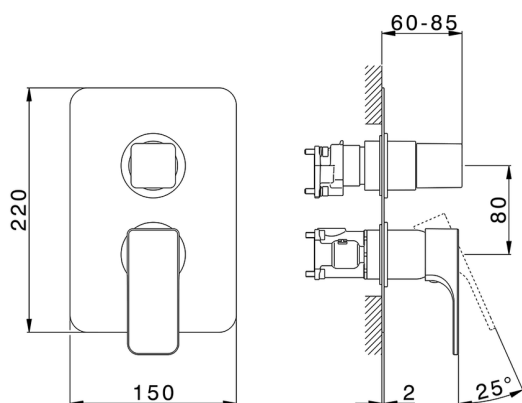

Completo Monocomando per One-Box CUBIC_CU0BM030

MODELLO **CU0BM030**

Completo Monocomando per One-Box, con deviatore 2-3 uscite, profondità minima di installazione 67 mm, senza parte incasso, per art. ZA00B030-ZA00B031

FINITURE DISPONIBILI

-  **21** 21 Cromo
-  **2B** 2B Nichel Lucido
-  **2F** 2F Nichel Spazzolato
-  **40** 40 Nero Opaco

CARATTERISTICHE

Ricambio Cartuccia **ZZ97179000**

Cartuccia Monocomando 35 mm

Installazione **Incasso**