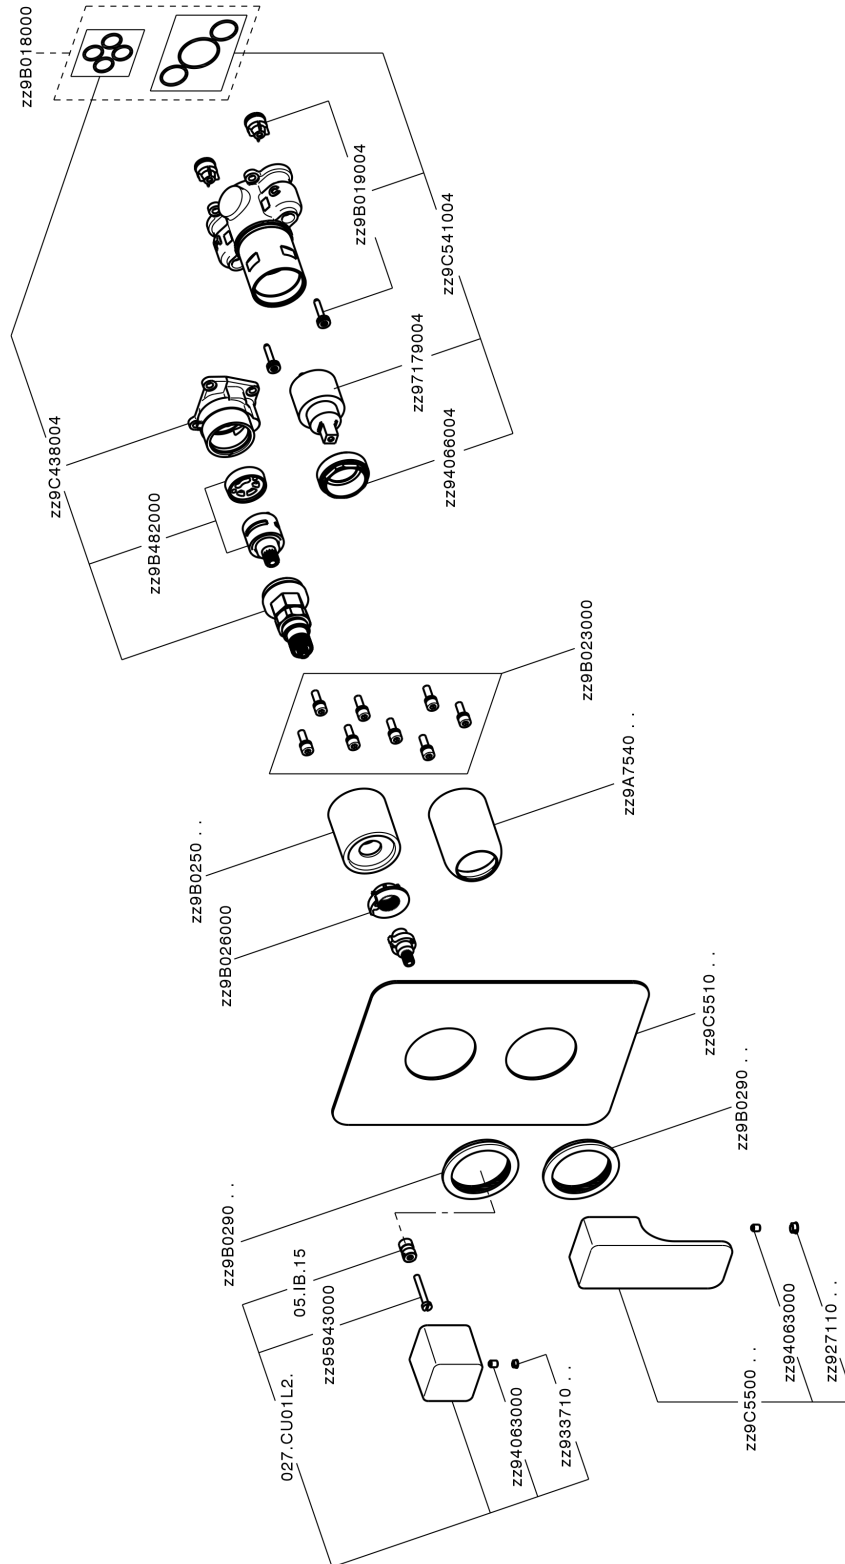

Completo Monocomando per One-Box CUBIC_CU0BM030

MODELLO **CU0BM030**

Completo Monocomando per One-Box, con deviatore 2-3 uscite, profondità minima di installazione 67 mm, senza parte incasso, per art. ZA00B030-ZA00B031

FINITURE DISPONIBILI

-  **21** 21 Cromo
-  **2B** 2B Nichel Lucido
-  **2F** 2F Nichel Spazzolato
-  **40** 40 Nero Opaco

CARATTERISTICHE

Ricambio Cartuccia **ZZ97179000**

Cartuccia Monocomando 35 mm

Installazione **Incasso**

Parti Incasso necessarie **ZA00B031**

ZA00B030

Completo Monocomando per One-Box CUBIC_CU0BM030

CU0BM030

<https://www.cisal.it/completo-monocomando-per-one-box-cubic-cu0bm030>

One-Box Universale per incasso ONE BOX_ZA00B031

MODELLO **ZA00B031**

One-Box Universale per incasso, per termostatico o monocomando 1, 2 o 3 uscite, senza parte esterna, con silenziosi, con guarnizione per sigillatura

FINITURE DISPONIBILI

 **04** 04 Senza Finitura