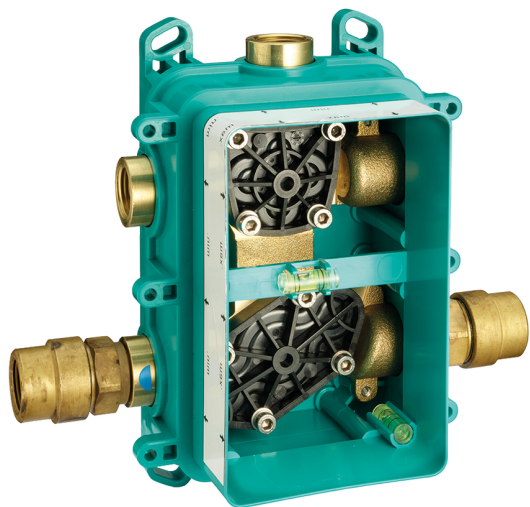

Completo Monocomando per One-Box CUBIC_CU0BM030

MODELLO **CU0BM030**

Completo Monocomando per One-Box, con deviatore 2-3 uscite, profondità minima di installazione 67 mm, senza parte incasso, per art. ZA00B030-ZA00B031

FINITURE DISPONIBILI

-  **21** 21 Cromo
-  **2B** 2B Nichel Lucido
-  **2F** 2F Nichel Spazzolato
-  **40** 40 Nero Opaco

CARATTERISTICHE

Ricambio Cartuccia **ZZ97179000**

Cartuccia Monocomando 35 mm

Installazione **Incasso**

MODELLO **ZA00B031**

One-Box Universale per incasso, per termostatico o monocomando 1, 2 o 3 uscite, senza parte esterna, con silenziosi, con guarnizione per sigillatura

FINITURE DISPONIBILI

 **04** 04 Senza Finitura

CARATTERISTICHE

Incasso **1**

Termostatico

Il Termostatico Cisal è il tuo personale gestore dell'acqua che ti aiuta a gestire e controllare acqua ed energia senza sprechi.

One-Box Universale per incasso ONE BOX_ZA00B030