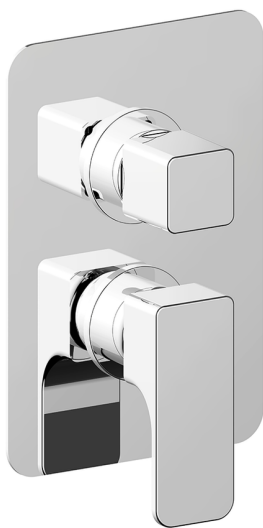

Completo Monocomando per One-Box CUBIC_CU0BM030

MODELLO **CU0BM030**

Completo Monocomando per One-Box, con deviatore 2-3 uscite, profondità minima di installazione 67 mm, senza parte incasso, per art. ZA00B030-ZA00B031

FINITURE DISPONIBILI

-  **21** 21 Cromo
-  **2B** 2B Nichel Lucido
-  **2F** 2F Nichel Spazzolato
-  **40** 40 Nero Opaco

CARATTERISTICHE

Ricambio Cartuccia **ZZ97179000**

Cartuccia Monocomando 35 mm

Installazione **Incasso**

Parti Incasso necessarie **ZA00B031**

ZA00B030

Completo Monocomando per One-Box CUBIC_CU0BM030

CU0BM030

<https://www.cisal.it/completo-monocomando-per-one-box-cubic-cu0bm030>

One-Box Universale per incasso ONE BOX_ZA00B031

MODELLO **ZA00B031**

One-Box Universale per incasso, per termostatico o monocomando 1, 2 o 3 uscite, senza parte esterna, con silenziosi, con guarnizione per sigillatura

FINITURE DISPONIBILI

 **04** 04 Senza Finitura