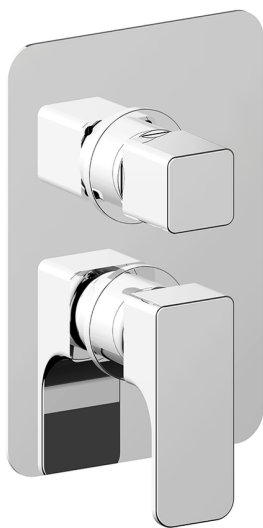

## Completo Monocomando per One-Box CUBIC\_CU0BM030

MODELLO **CU0BM030**

Completo Monocomando per One-Box, con deviatore 2-3 uscite, profondità minima di installazione 67 mm, senza parte incasso, per art. ZA00B030-ZA00B031

### CARATTERISTICHE

Ricambio Cartuccia **ZZ97179000**

**Cartuccia Monocomando 35 mm**

Installazione **Incasso**

Parti Incasso necessarie **ZA00B031**

**ZA00B030**

## One-Box Universale per incasso ONE BOX\_ZA00B031

MODELLO **ZA00B031**

One-Box Universale per incasso, per termostatico o monocomando 1, 2 o 3 uscite, senza parte esterna, con silenziosi, con guarnizione per sigillatura

## One-Box Universale per incasso ONE BOX\_ZA00B030

MODELLO **ZA00B030**

One-Box Universale per incasso, per termostatico o monocomando 1, 2 o 3 uscite, senza parte esterna, senza silenziosi, con guarnizione per sigillatura