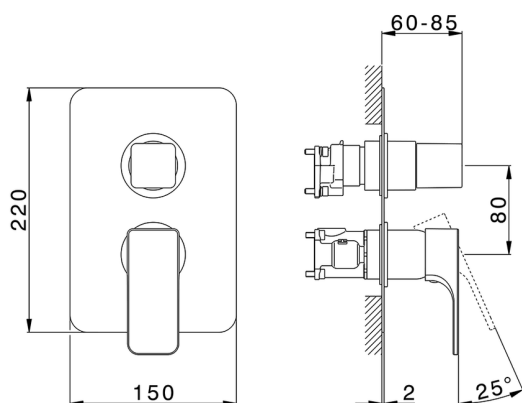

## Completo Monocomando per One-Box CUBIC\_CU0BM030

MODELLO **CU0BM030**

Completo Monocomando per One-Box, con deviatore 2-3 uscite, profondità minima di installazione 67 mm, senza parte incasso, per art. ZA00B030-ZA00B031

### CARATTERISTICHE

Ricambio Cartuccia **ZZ97179000**

**Cartuccia Monocomando 35 mm**

Installazione **Incasso**

Parti Incasso necessarie **ZA00B031**

**ZA00B030**