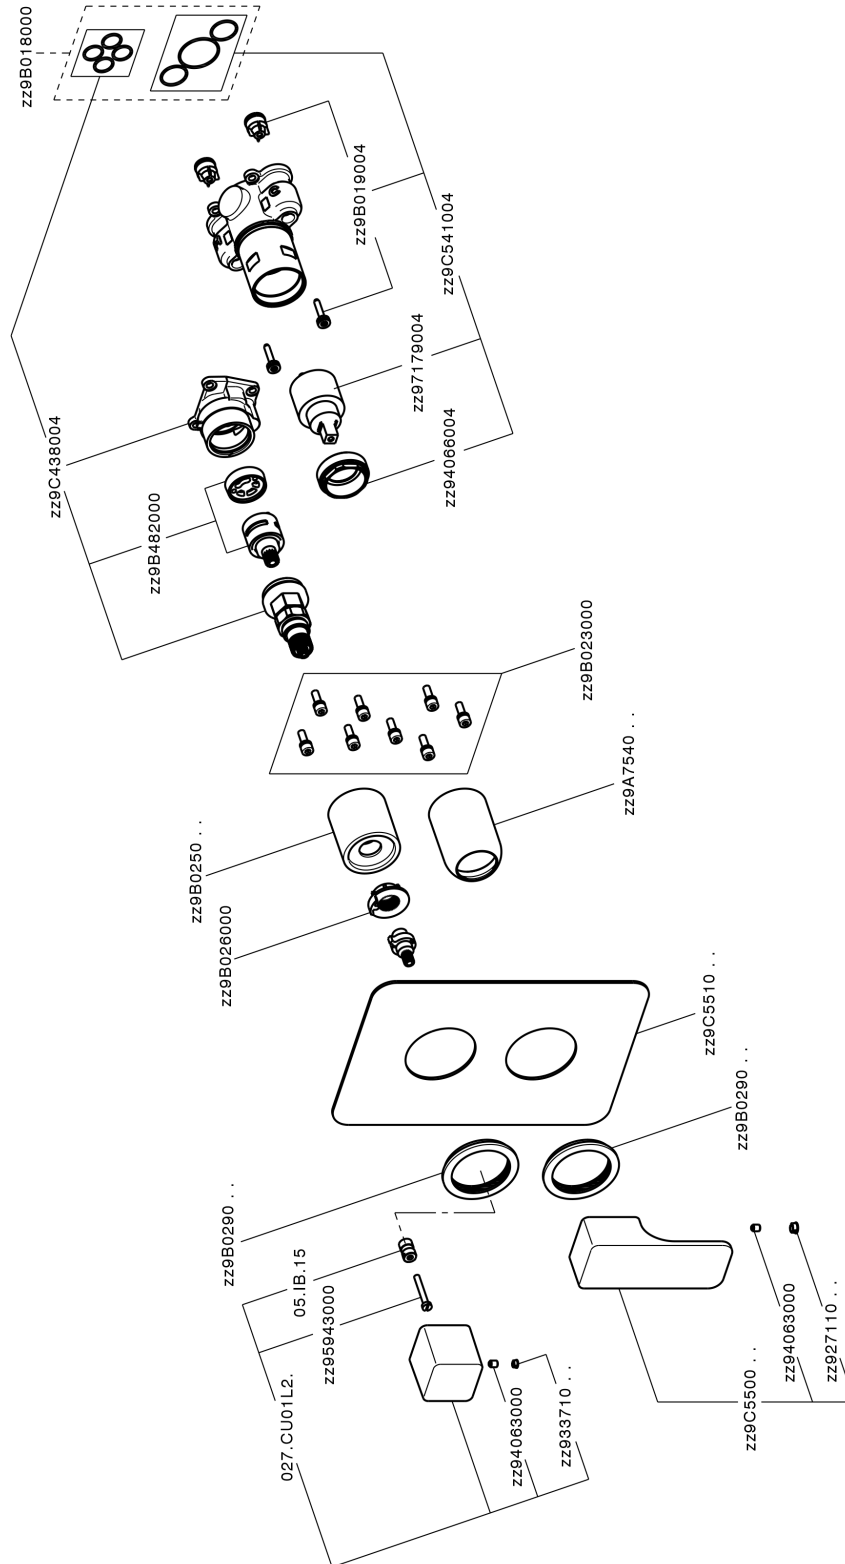

## Completo Monocomando per One-Box CUBIC\_CU0BM030

MODELLO **CU0BM030**

Completo Monocomando per One-Box, con deviatore 2-3 uscite, profondità minima di installazione 67 mm, senza parte incasso, per art. ZA00B030-ZA00B031

### CARATTERISTICHE

Ricambio Cartuccia **ZZ97179000**

**Cartuccia Monocomando 35 mm**

Installazione **Incasso**

Parti Incasso necessarie **ZA00B031**

**ZA00B030**

## Completo Monocomando per One-Box CUBIC\_CU0BM030

CU0BM030

<https://www.cisal.it/completo-monocomando-per-one-box-cubic-cu0bm030>

## One-Box Universale per incasso ONE BOX\_ZA00B031

MODELLO **ZA00B031**

One-Box Universale per incasso, per termostatico o monocomando 1, 2 o 3 uscite, senza parte esterna, con silenziosi, con guarnizione per sigillatura