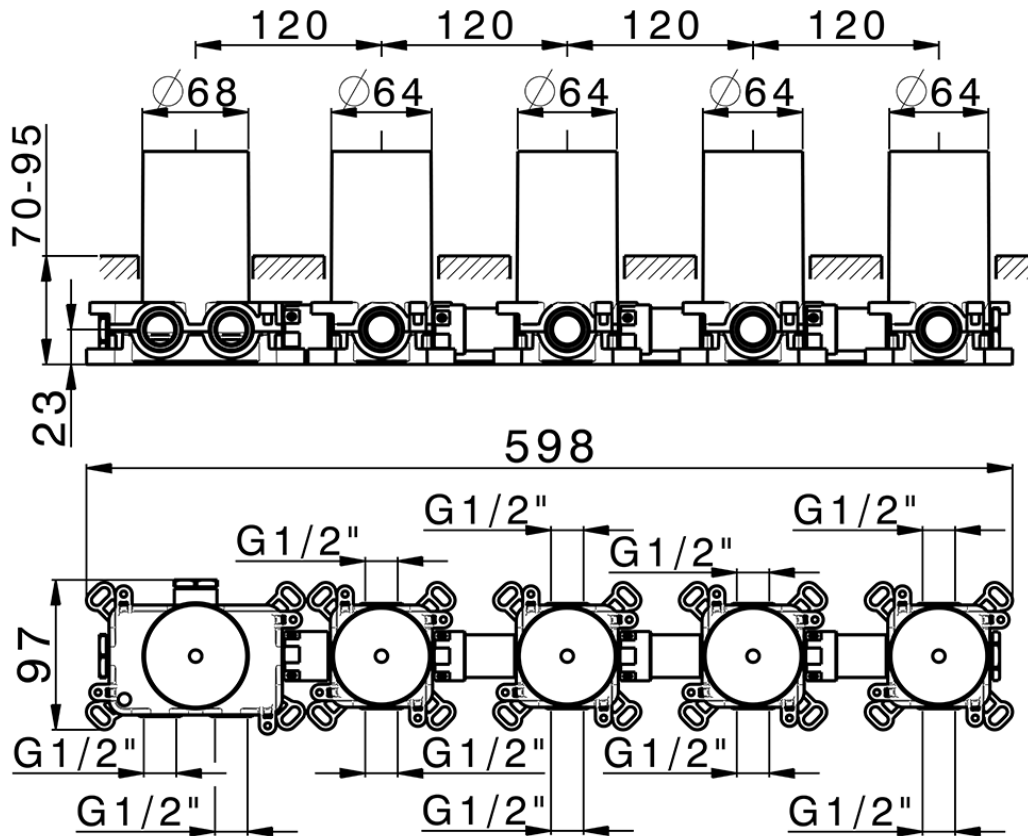

Parte incasso termostatico 4 funzioni PUSH&SHOWER_ZA0G64R0

ZA0G64R0

<https://www.cisal.it/parte-incasso-termostatico-4-funzioni-pushshower-za0g64r0>

2026-04-14