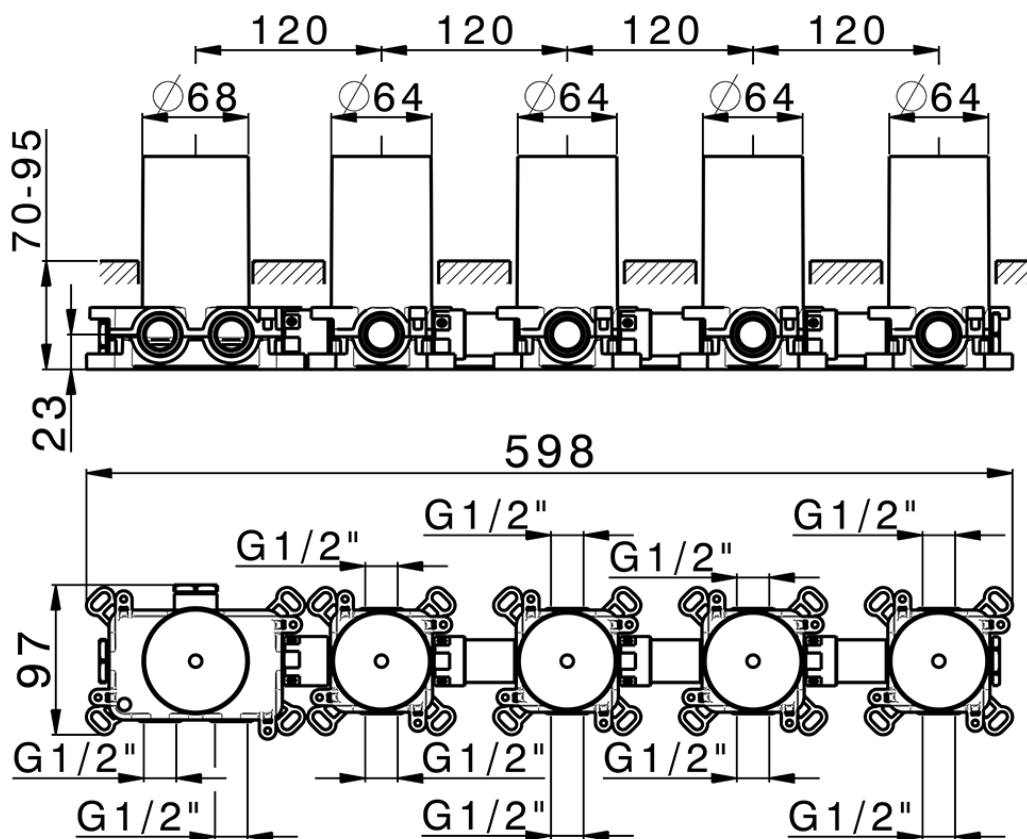

**Parte incasso termostatico 4 funzioni PUSH&SHOWER\_ZA0G64R0**

ZA0G64R0

<https://www.cisal.it/parte-incasso-termostatico-4-funzioni-pushshower-za0g64r0>

2026-05-30