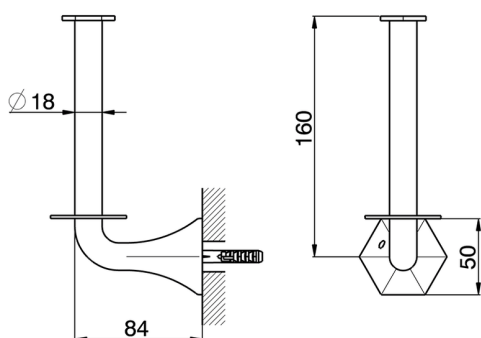

## Porta rotolo **CHERIE\_CE090410**

MODELLO **CE090410**

Porta rotolo

FINITURE DISPONIBILI

-  **21** 21 Cromo
-  **24** 24 Oro
-  **2B** 2B Nichel Lucido
-  **2P** 2P Oro Rosa

CARATTERISTICHE

2025-11-01