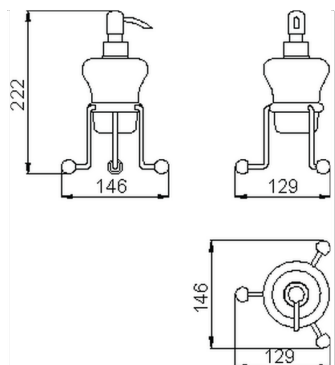

## Porta sapone liquido ARCANA COMPLEMENTI\_AR090630

MODELLO **AR090630**

Porta sapone liquido, in ceramica

FINITURE DISPONIBILI

-  **21** 21 Cromo
-  **24** 24 Oro
-  **26** 26 Vecchio Rame
-  **27** 27 Vecchio Bronzo
-  **2A** 2A Nichel Satinato Spazzolato
-  **74** 74 Cromo/Oro