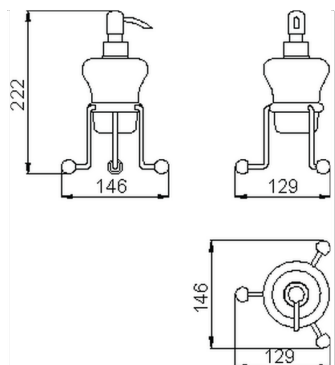

Porta sapone liquido ARCANA COMPLEMENTI_AR090630

MODELLO **AR090630**

Porta sapone liquido, in ceramica

FINITURE DISPONIBILI

-  **21** 21 Cromo
-  **24** 24 Oro
-  **26** 26 Vecchio Rame
-  **27** 27 Vecchio Bronzo
-  **2A** 2A Nichel Satinato Spazzolato
-  **74** 74 Cromo/Oro