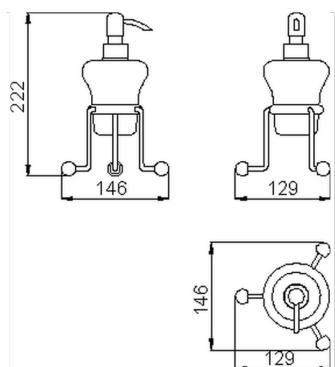

## Porta sapone liquido ARCANA COMPLEMENTI\_AR090630

MODELLO **AR090630**

Porta sapone liquido, in ceramica

FINITURE DISPONIBILI

- 
**21** 21 Cromo
- 
**24** 24 Oro
- 
**26** 26 Vecchio Rame
- 
**27** 27 Vecchio Bronzo
- 
**2A** 2A Nichel Satinato Spazzolato
- 
**74** 74 Cromo/Oro