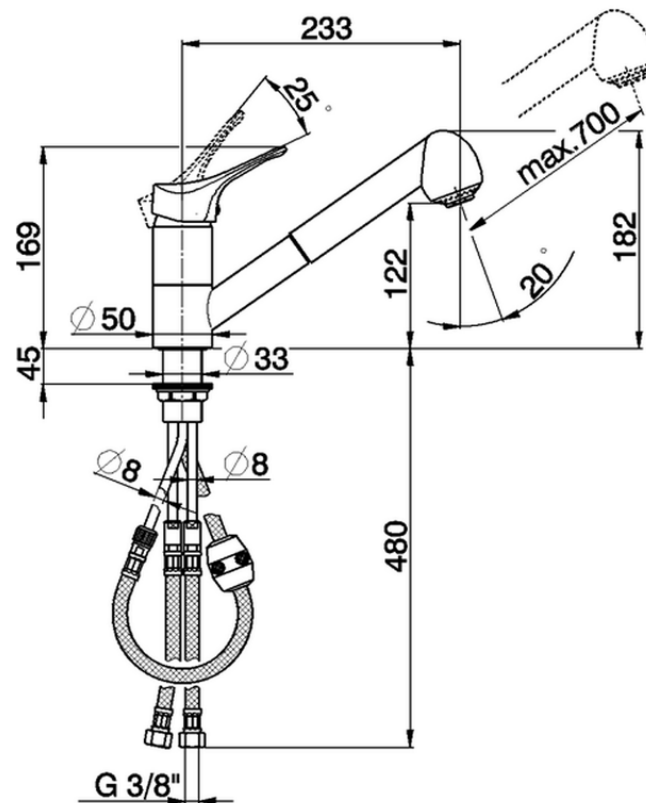

Miscelatore monocomando lavello docc. estraibile KITCHEN_M3002570

M3002570

<https://www.cisal.it/miscelatore-monocomando-lavello-doce-estraiabile-kitchen-m3002570>

2026-04-07