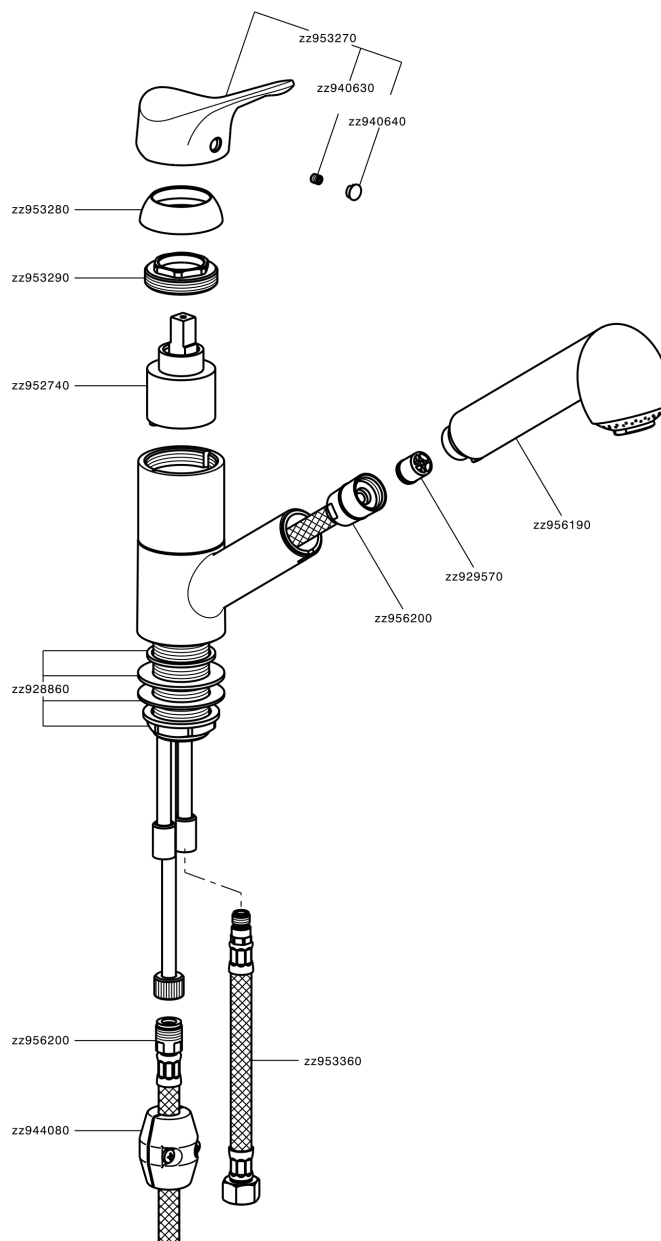

Miscelatore monocomando lavello docc. estraibile KITCHEN_M3002570

M3002570

<https://www.cisal.it/miscelatore-monocomando-lavello-docc-estraibile-kitchen-m3002570>

2026-04-07