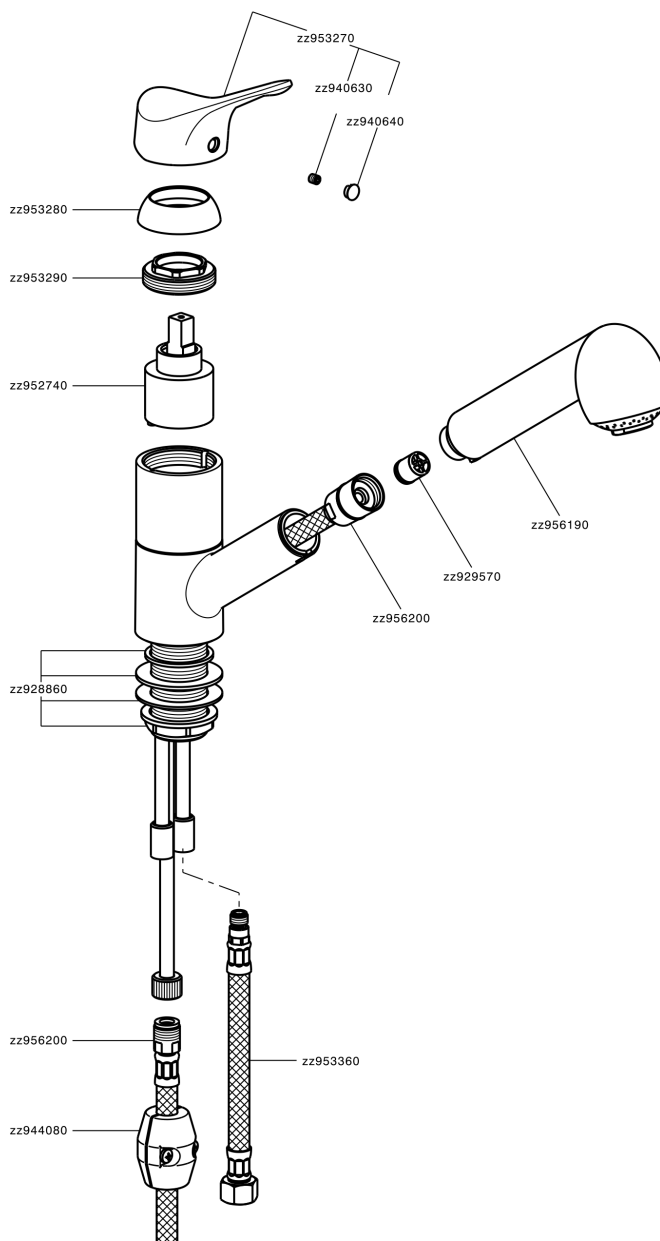

Miscelatore monocomandoavello docc. estraibile KITCHEN_M3002570

M3002570

<https://www.cisal.it/miscelatore-monocomando-lavello-docc-estraibile-kitchen-m3002570>

2026-05-26