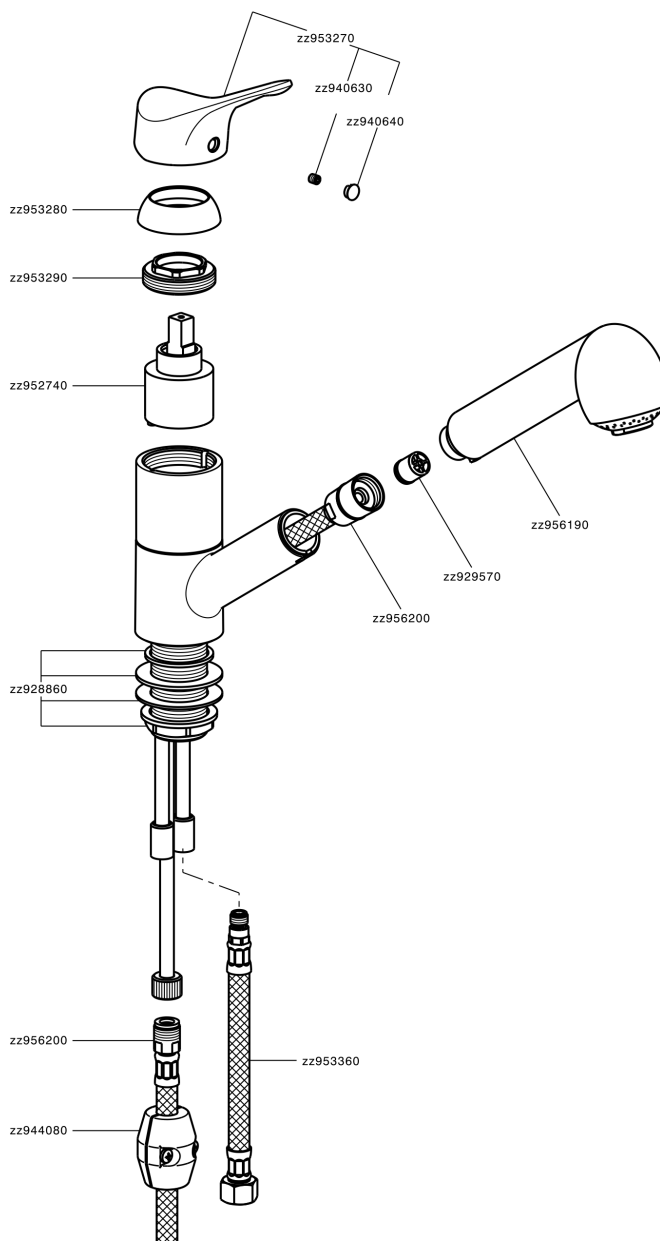

Miscelatore monocomandoavello docc. estraibile KITCHEN_M3002570

MODELLO **M3002570**

Miscelatore monocomandoavello docc. estraibile, bocca girevole, doccetta 2 getti, flex nylon 150 cm

FINITURE DISPONIBILI

21 21 Cromo

CARATTERISTICHE

Ricambio Cartuccia **ZZ95274000**

Cartuccia Monocomando 40 mm

Miscelatore monocomando lavello docc. estraibile KITCHEN_M3002570

M3002570

<https://www.cisal.it/miscelatore-monocomando-lavello-docc-estraibile-kitchen-m3002570>