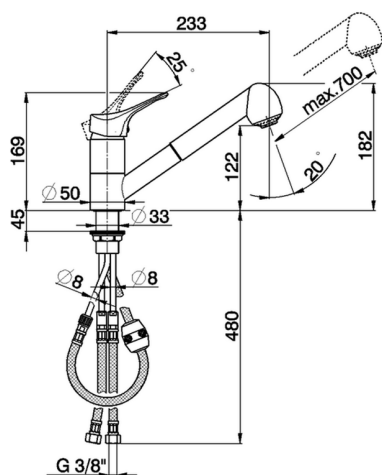

## Miscelatore monocomandoavello docc. estraibile KITCHEN\_M3002570

MODELLO **M3002570**

Miscelatore monocomandoavello docc.estraibile,bocca girevole,doccetta 2 getti,flex nylon 150 cm

FINITURE DISPONIBILI

**21** 21 Cromo

CARATTERISTICHE

Ricambio Cartuccia **ZZ95274000**

**Cartuccia Monocomando 40 mm**