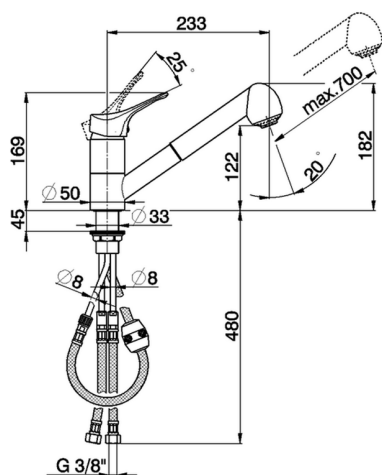

Miscelatore monocomandoavello docc. estraibile KITCHEN_M3002570

MODELLO **M3002570**

Miscelatore monocomandoavello docc. estraibile, bocca girevole, doccetta 2 getti, flex nylon 150 cm

FINITURE DISPONIBILI

21 21 Cromo

CARATTERISTICHE

Ricambio Cartuccia **ZZ95274000**

Cartuccia Monocomando 40 mm

Miscelatore monocomando lavello docc. estraibile KITCHEN_M3002570

M3002570

<https://www.cisal.it/miscelatore-monocomando-lavello-docc-estraibile-kitchen-m3002570>