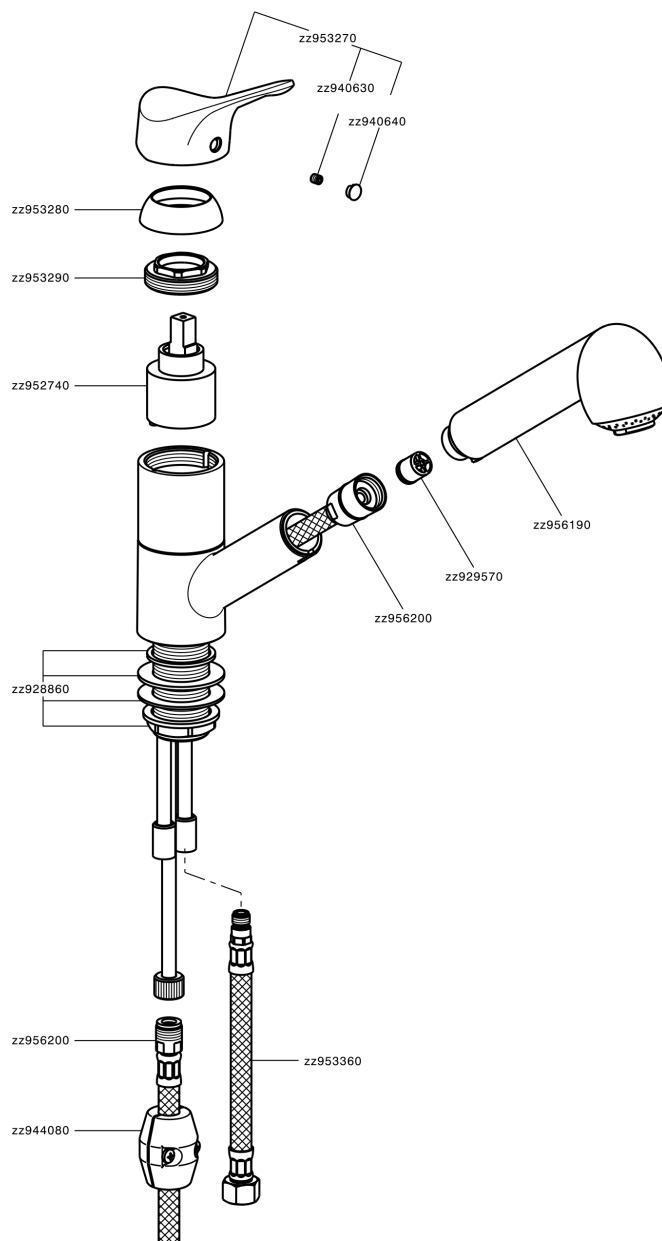

## Miscelatore monocomandoavello docc. estraibile KITCHEN\_M3002570

MODELLO **M3002570**

Miscelatore monocomandoavello docc.estraibile,bocca girevole,doccetta 2 getti,flex nylon 150 cm

FINITURE DISPONIBILI

**21** 21 Cromo

CARATTERISTICHE

Ricambio Cartuccia **ZZ95274000**

**Cartuccia Monocomando 40 mm**

## Miscelatore monocomando lavello docc. estraibile KITCHEN\_M3002570

M3002570

<https://www.cisal.it/miscelatore-monocomando-lavello-docc-estraibile-kitchen-m3002570>

2026-04-07