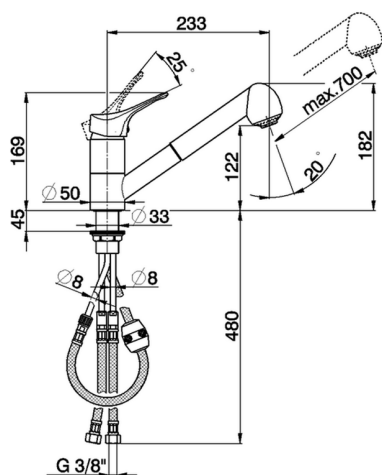

Miscelatore monocomandoavello docc. estraibile KITCHEN_M3002570

MODELLO **M3002570**

Miscelatore monocomandoavello docc.estraibile,bocca girevole,doccetta 2 getti,flex nylon 150 cm

FINITURE DISPONIBILI

21 21 Cromo

CARATTERISTICHE

Ricambio Cartuccia **ZZ95274000**

Cartuccia Monocomando 40 mm

Miscelatore monocomando lavello docc. estraibile KITCHEN_M3002570

M3002570

<https://www.cisal.it/miscelatore-monocomando-lavello-docc-estraibile-kitchen-m3002570>