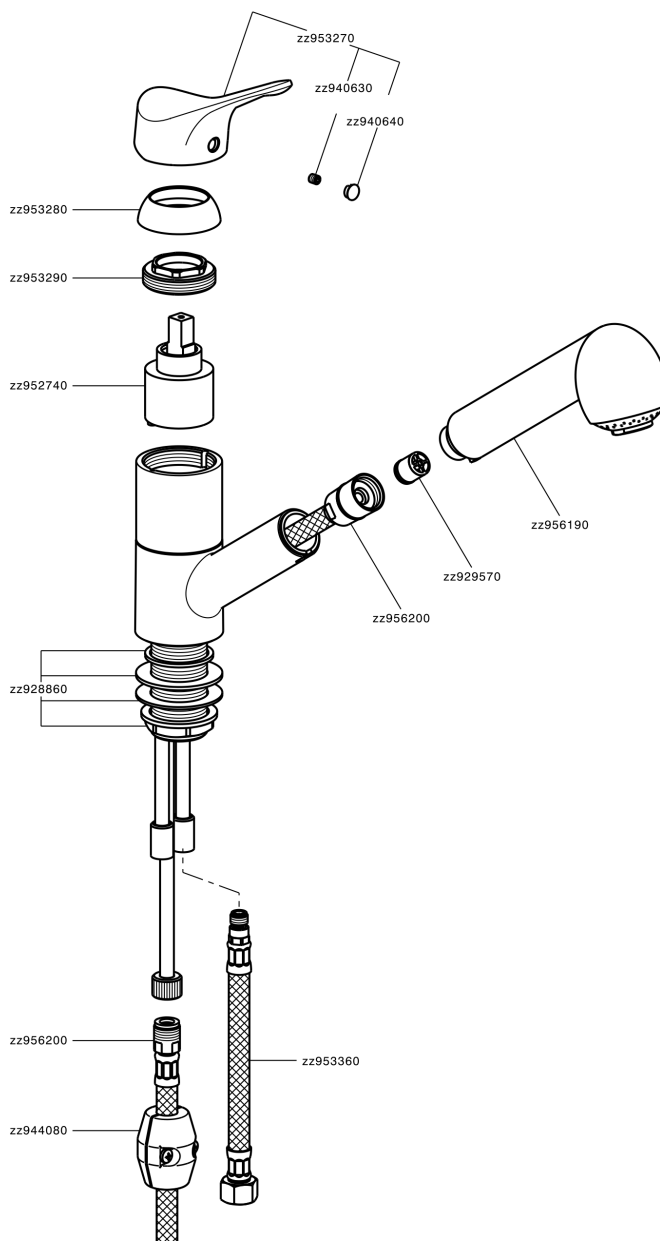

Miscelatore monocomandoavello docc. estraibile KITCHEN_M3002570

MODELLO **M3002570**

Miscelatore monocomandoavello docc.estraibile,bocca girevole,doccetta 2 getti,flex nylon 150 cm

FINITURE DISPONIBILI

21 21 Cromo

CARATTERISTICHE

Ricambio Cartuccia **ZZ95274000**

Cartuccia Monocomando 40 mm

Miscelatore monocomando lavello docc. estraibile KITCHEN_M3002570

M3002570

<https://www.cisal.it/miscelatore-monocomando-lavello-docc-estraibile-kitchen-m3002570>