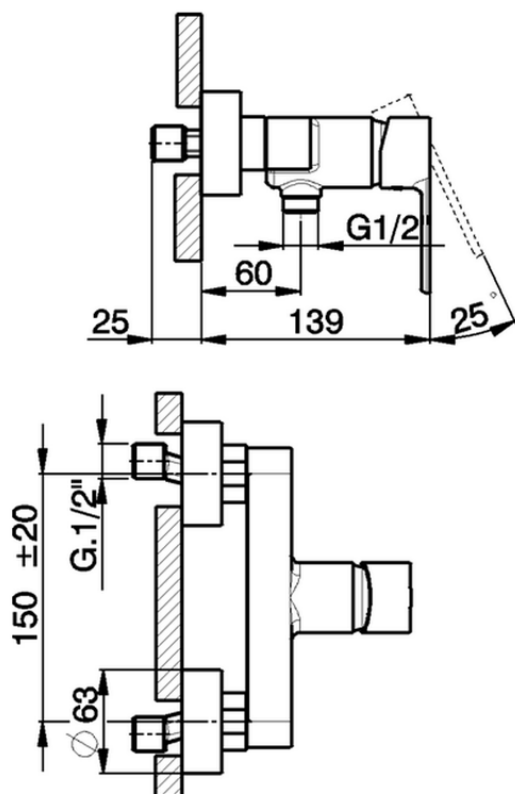

## Miscelatore monocomando doccia TENDER\_C2000443

C2000443

<https://www.cisal.it/miscelatore-monocomando-doccia-tender-c2000443>

2026-04-30