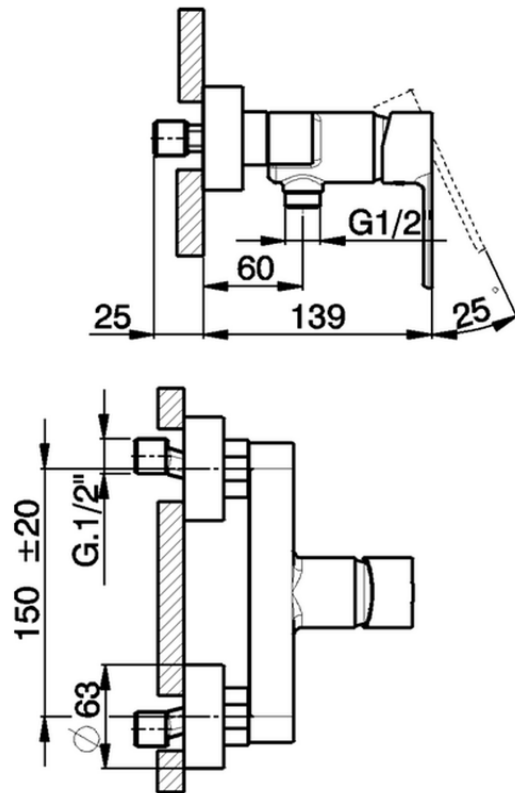

## Miscelatore monocomando doccia TENDER\_C2000443

C2000443

<https://www.cisal.it/miscelatore-monocomando-doccia-tender-c2000443>

2026-07-02