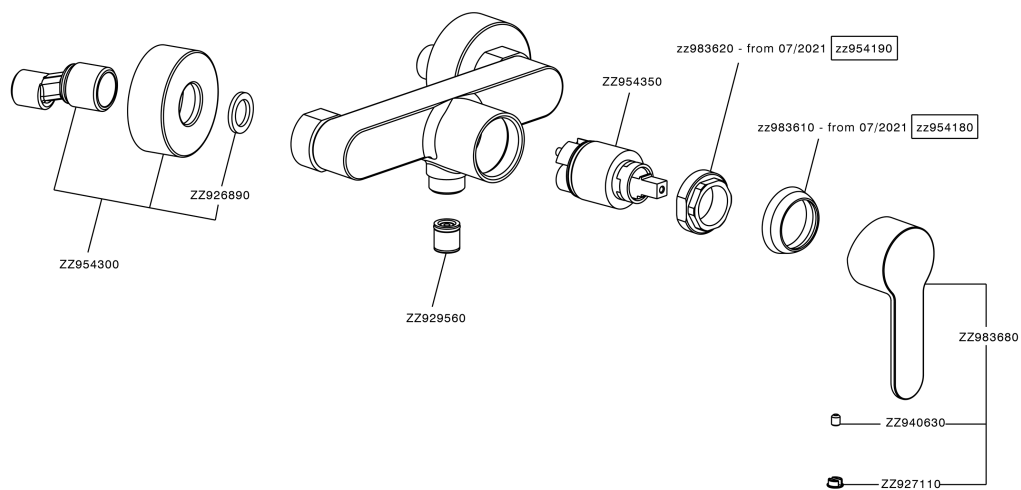

## Miscelatore monocomando doccia TENDER\_C2000443

C2000443

<https://www.cisal.it/miscelatore-monocomando-doccia-tender-c2000443>

2026-07-02