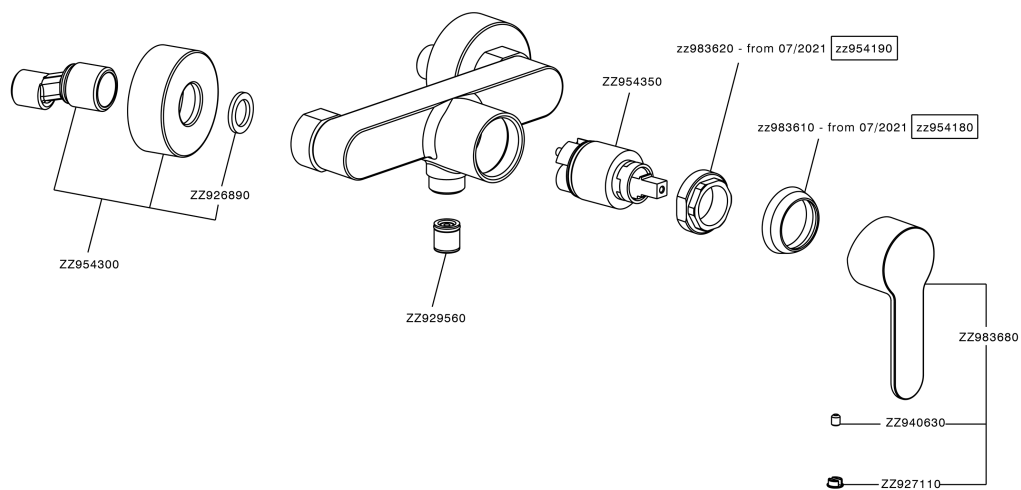

Miscelatore monocomando doccia TENDER_C2000443

C2000443

<https://www.cisal.it/miscelatore-monocomando-doccia-tender-c2000443>

2026-04-30