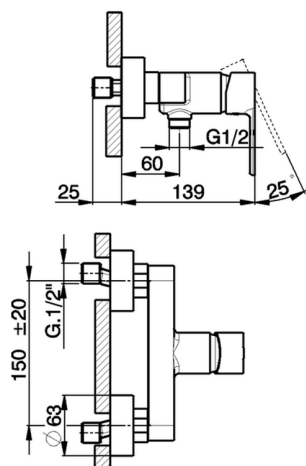

Miscelatore monocomando doccia TENDER_C2000443

MODELLO **C2000443**

Miscelatore monocomando doccia, senza completo doccia, attacco per flessibile 1/2" M

FINITURE DISPONIBILI

CARATTERISTICHE

Ricambio Cartuccia **ZZ95435000**

Cartuccia Monocomando 35 mm

EcoStop

Con il Dispositivo EcoStop l'apertura dell'acqua avviene con un punto duro al 50% circa della portata. Un fermo a metà apertura, da vincere con una leggera forza solo e soltanto quando ci sia una reale necessità di richiesta d'acqua alla massima portata. Ciò permette di consumare fino al 50% in meno di acqua.