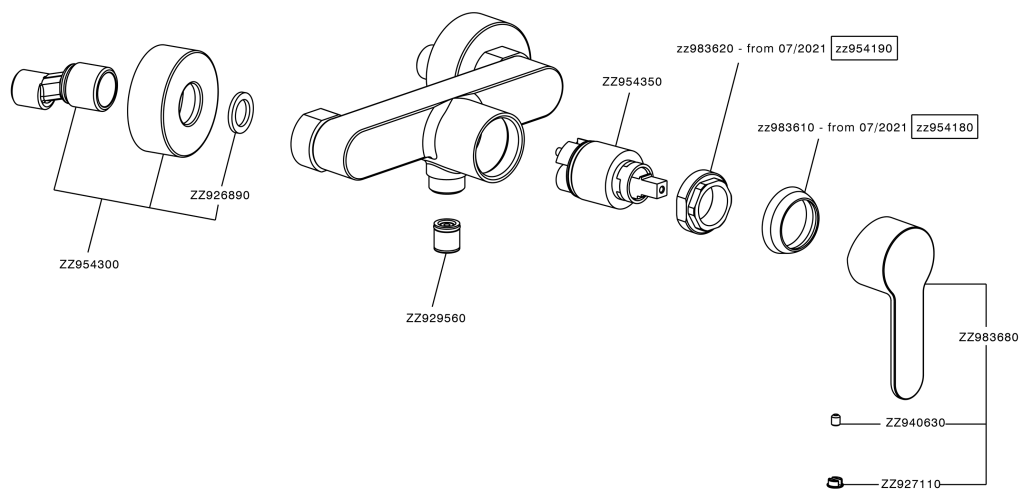

Miscelatore monocomando doccia TENDER_C2000443

MODELLO **C2000443**

Miscelatore monocomando doccia, senza completo doccia, attacco per flessibile 1/2" M

FINITURE DISPONIBILI

CARATTERISTICHE

Ricambio Cartuccia **ZZ95435000**

Cartuccia Monocomando 35 mm

EcoStop

Con il Dispositivo EcoStop l'apertura dell'acqua avviene con un punto duro al 50% circa della portata. Un fermo a metà apertura, da vincere con una leggera forza solo e soltanto quando ci sia una reale necessità di richiesta d'acqua alla massima portata. Ciò permette di consumare fino al 50% in meno di acqua.

Miscelatore monocomando doccia TENDER_C2000443

C2000443

<https://www.cisal.it/miscelatore-monocomando-doccia-tender-c2000443>

2026-07-03