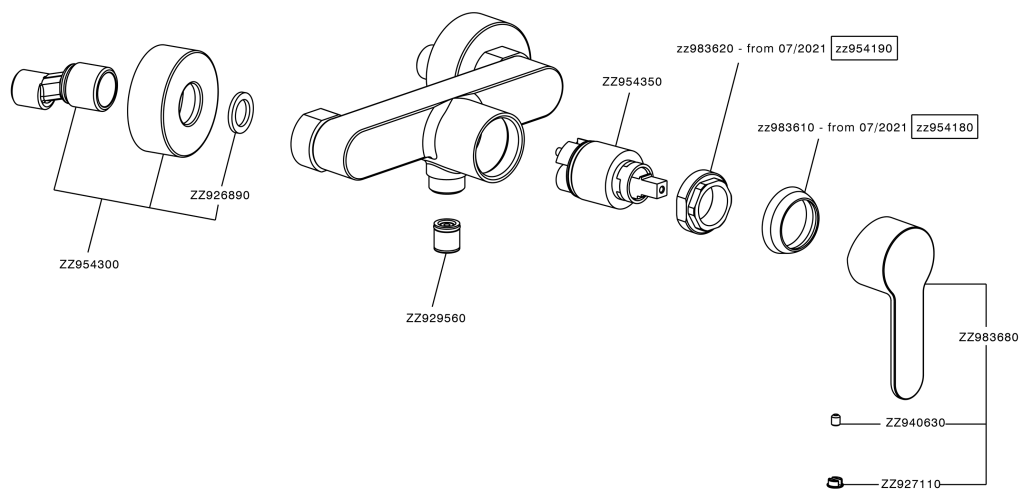

Miscelatore monocomando doccia TENDER_C2000443

MODELLO **C2000443**

Miscelatore monocomando doccia, senza completo doccia, attacco per flessibile 1/2" M

FINITURE DISPONIBILI

CARATTERISTICHE

Ricambio Cartuccia **ZZ95435000**

Cartuccia Monocomando 35 mm

EcoStop

Con il Dispositivo EcoStop l'apertura dell'acqua avviene con un punto duro al 50% circa della portata. Un fermo a metà apertura, da vincere con una leggera forza solo e soltanto quando ci sia una reale necessità di richiesta d'acqua alla massima portata. Ciò permette di consumare fino al 50% in meno di acqua.

Miscelatore monocomando doccia TENDER_C2000443

C2000443

<https://www.cisal.it/miscelatore-monocomando-doccia-tender-c2000443>

2026-04-30