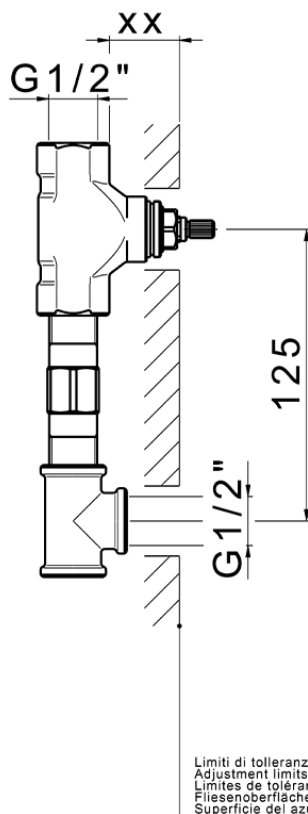

Parte incasso lavabo a parete INCASSO_ZA033511

Serie's code	Size XX
CX 1351	20-35
CF 1351	20-35
CX 0331	20-35
CF 0331	20-35
CX 0200	20-35
CF 0200	20-35
BA 1351	20-35
GS 1351	20-35
GL 1351	20-35
MN 1351	20-35
LN 1351	20-35
LV 1351	33-48
LY 1351	33-48
CU 1351	33-48
SM 1351	30-45
AA 1351	10-30
AC 1351	10-30
AR 1351	15-25
PZ 1351	10-30
RG 1351	10-30
TS 1351	10-30
VT 1351	10-30
CS 1351	10-30
WA 1351	45-68
X1 1351	33-45
X2 1351	33-45
X3 1351	33-45
X4 1351	33-45
X5 1351	33-45
RI 1351	20-35
RM 1351	20-35