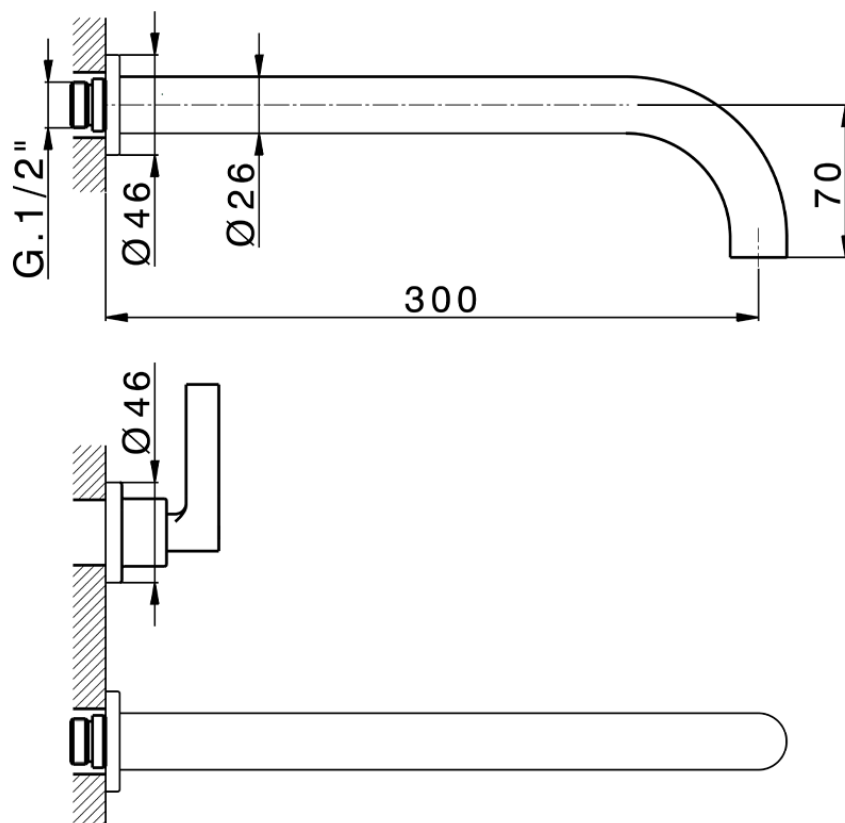

Parte esterna lavabo a parete GRACE_GL013512

GL013512

<https://www.cisal.it/parte-esterna-lavabo-a-parete-grace-gl013512>

Serie's code	Size XX
CX 1351	20-35
CF 1351	20-35
CX 0331	20-35
CF 0331	20-35
CX 0200	20-35
CF 0200	20-35
BA 1351	20-35
GS 1351	20-35
GL 1351	20-35
MN 1351	20-35
LN 1351	20-35
LV 1351	33-48
LY 1351	33-48
CU 1351	33-48
SM 1351	30-45
AA 1351	10-30
AC 1351	10-30
AR 1351	15-25
PZ 1351	10-30
RG 1351	10-30
TS 1351	10-30
VT 1351	10-30
CS 1351	10-30
WA 1351	45-68
X1 1351	33-45
X2 1351	33-45
X3 1351	33-45
X4 1351	33-45
X5 1351	33-45
RI 1351	20-35
RM 1351	20-35

Limiti di tolleranza superficie piastrelle
 Adjustment limits for finished tile surface
 Limites de tolérance surface carrelage
 Fliesenoberfläche
 Superficie del azulejo

ZA033511

<https://www.cisal.it/parte-incasso-lavabo-a-parete-incasso-za033511>