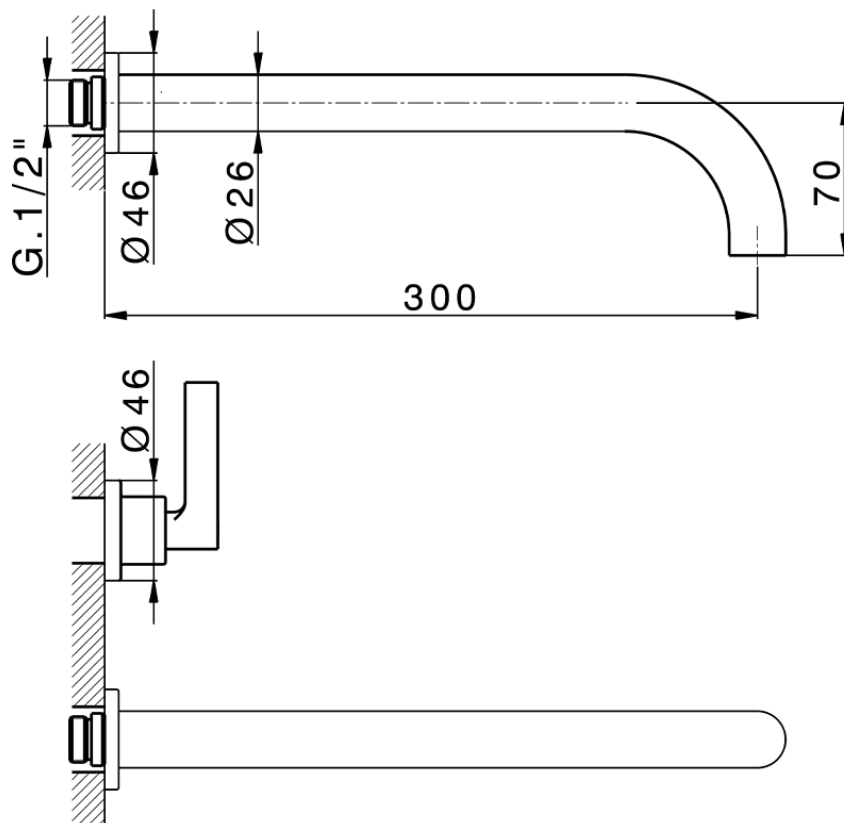

Parte esterna lavabo a parete GRACE_GL013512

GL013512

<https://www.cisal.it/parte-esterna-lavabo-a-parete-grace-gl013512>

Serie's code	Size XX
CX 1351	20-35
CF 1351	20-35
CX 0331	20-35
CF 0331	20-35
CX 0200	20-35
CF 0200	20-35
BA 1351	20-35
GS 1351	20-35
GL 1351	20-35
MN 1351	20-35
LN 1351	20-35
LV 1351	33-48
LY 1351	33-48
CU 1351	33-48
SM 1351	30-45
AA 1351	10-30
AC 1351	10-30
AR 1351	15-25
PZ 1351	10-30
RG 1351	10-30
TS 1351	10-30
VT 1351	10-30
CS 1351	10-30
WA 1351	45-68
X1 1351	33-45
X2 1351	33-45
X3 1351	33-45
X4 1351	33-45
X5 1351	33-45
RI 1351	20-35
RM 1351	20-35

Limiti di tolleranza superficie piastrelle
 Adjustment limits for finished tile surface
 Limites de tolérance surface carrelage
 Fliesenoberfläche
 Superficie del azulejo

ZA033511

<https://www.cisal.it/parte-incasso-lavabo-a-parete-incasso-za033511>