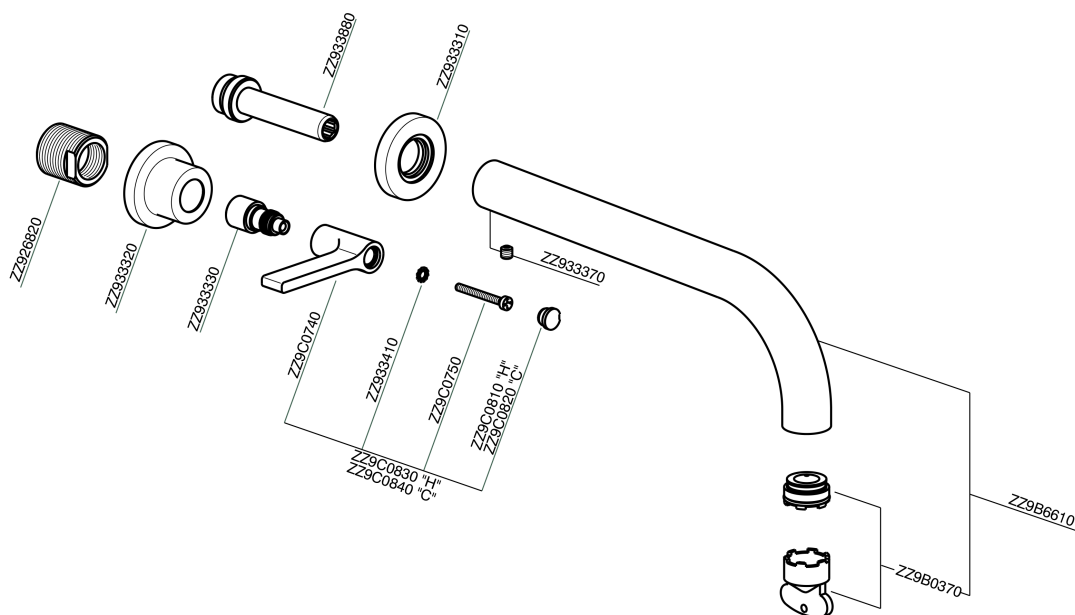

Parte esterna lavabo a parete GRACE_GL013512

GL013512

<https://www.cisal.it/parte-esterna-lavabo-a-parete-grace-gl013512>

Parte incasso lavabo a parete INCASSO_ZA033511

ZA033511

<https://www.cisal.it/parte-incasso-lavabo-a-parete-incasso-za033511>