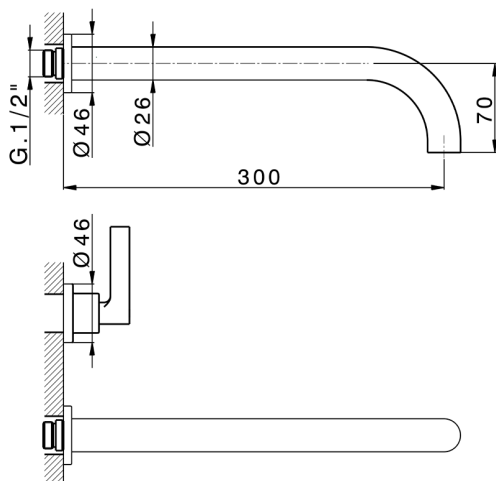

## Parte esterna lavabo a parete GRACE\_GL013512

MODELLO **GL013512**

Parte esterna lavabo a parete, senza parte incasso, per art. ZA033511

## Parte esterna lavabo a parete GRACE\_GL013512

GL013512

<https://www.cisal.it/parte-esterna-lavabo-a-parete-grace-gl013512>

## Parte incasso lavabo a parete INCASSO\_ZA033511

MODELLO **ZA033511**

Parte incasso lavabo a parete, con vitone destro e sinistro

FINITURE DISPONIBILI

**04** 04 Senza Finitura

CARATTERISTICHE

Incasso **1**