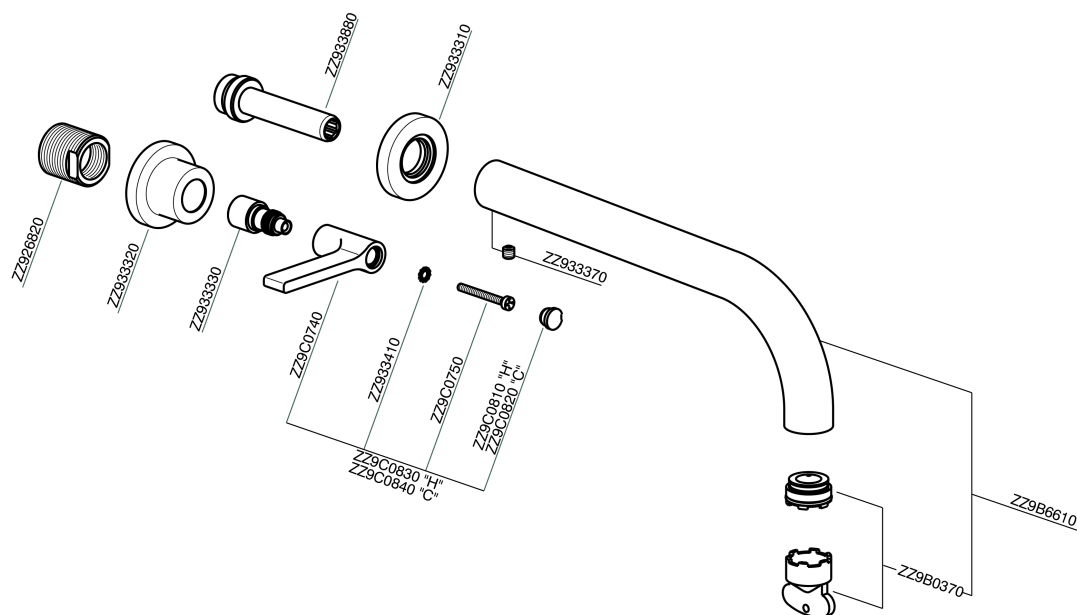

Parte esterna lavabo a parete GRACE_GL013512

MODELLO **GL013512**

Parte esterna lavabo a parete, senza parte incasso, per art. ZA033511

FINITURE DISPONIBILI

-  **21** 21 Cromo
-  **2F** 2F Nichel Spazzolato
-  **2W** 2W Oro Spazzolato
-  **5H** 5H Dark Brass Brushed
-  **5L** 5L Black Titanium Spazzolato
-  **6T** 6T Cromo/Nero Opaco

CARATTERISTICHE

Installazione **Incasso**
 Parti Incasso necessarie **ZA033511**

Parte esterna lavabo a parete GRACE_GL013512

GL013512

<https://www.cisal.it/parte-esterna-lavabo-a-parete-grace-gl013512>

Parte incasso lavabo a parete INCASSO_ZA033511

MODELLO **ZA033511**

Parte incasso lavabo a parete, con vitone destro e sinistro

FINITURE DISPONIBILI

04 04 Senza Finitura

CARATTERISTICHE

Incasso **1**

2026-06-11