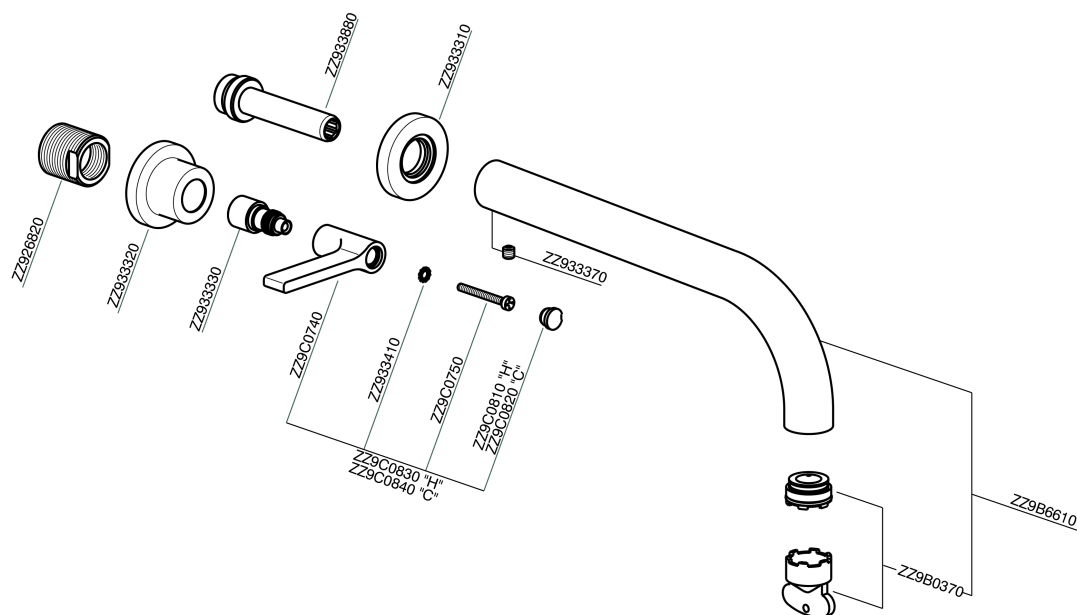

Parte esterna lavabo a parete GRACE_GL013512

GL013512

<https://www.cisal.it/parte-esterna-lavabo-a-parete-grace-gl013512>