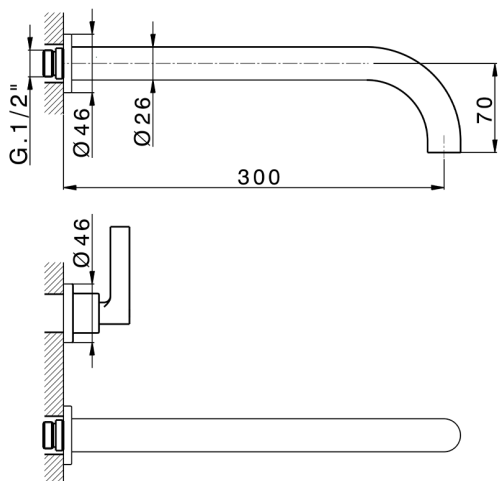

Parte esterna lavabo a parete GRACE_GL013512

MODELLO **GL013512**

Parte esterna lavabo a parete, senza parte incasso, per art. ZA033511

FINITURE DISPONIBILI

-  **21** 21 Cromo
-  **2F** 2F Nichel Spazzolato
-  **2W** 2W Oro Spazzolato
-  **5H** 5H Dark Brass Brushed
-  **5L** 5L Black Titanium Spazzolato
-  **6T** 6T Cromo/Nero Opaco

CARATTERISTICHE

Installazione **Incasso**
 Parti Incasso necessarie **ZA033511**

Parte esterna lavabo a parete GRACE_GL013512

GL013512

<https://www.cisal.it/parte-esterna-lavabo-a-parete-grace-gl013512>

Parte incasso lavabo a parete INCASSO_ZA033511

MODELLO **ZA033511**

Parte incasso lavabo a parete, con vitone destro e sinistro

FINITURE DISPONIBILI

04 04 Senza Finitura

CARATTERISTICHE

Incasso **1**

2026-06-11