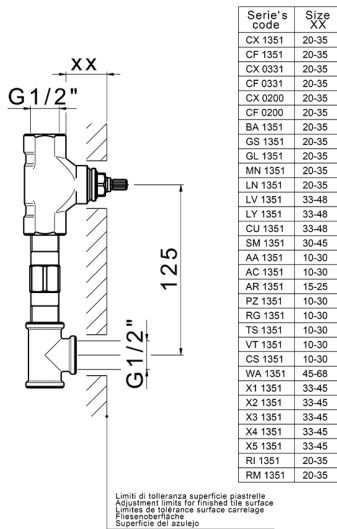

## Parte esterna lavabo a parete GRACE\_GL013512

GL013512

<https://www.cisal.it/parte-esterna-lavabo-a-parete-grace-gl013512>

## Parte incasso lavabo a parete INCASSO\_ZA033511

MODELLO **ZA033511**

Parte incasso lavabo a parete, con vitone destro e sinistro

FINITURE DISPONIBILI

**04** 04 Senza Finitura

CARATTERISTICHE

Incasso **1**