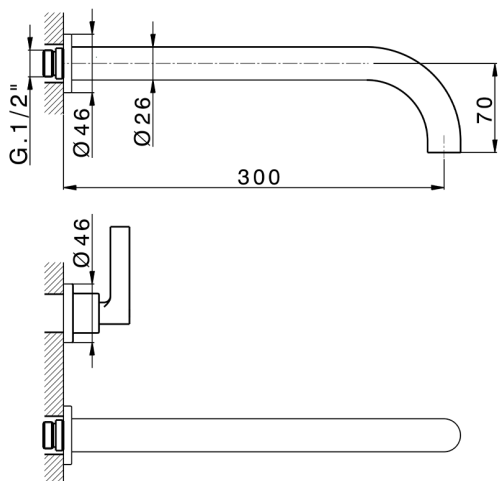

Parte esterna lavabo a parete GRACE_GL013512

MODELLO **GL013512**

Parte esterna lavabo a parete, senza parte incasso, per art. ZA033511

FINITURE DISPONIBILI

-  **21** 21 Cromo
-  **2F** 2F Nichel Spazzolato
-  **2W** 2W Oro Spazzolato
-  **5H** 5H Dark Brass Brushed
-  **5L** 5L Black Titanium Spazzolato
-  **6T** 6T Cromo/Nero Opaco

CARATTERISTICHE

Installazione **Incasso**
 Parti Incasso necessarie **ZA033511**

Parte esterna lavabo a parete GRACE_GL013512

GL013512

<https://www.cisal.it/parte-esterna-lavabo-a-parete-grace-gl013512>

Parte incasso lavabo a parete INCASSO_ZA033511

MODELLO **ZA033511**

Parte incasso lavabo a parete, con vitone destro e sinistro

FINITURE DISPONIBILI

CARATTERISTICHE

Incasso **1**

2026-06-11