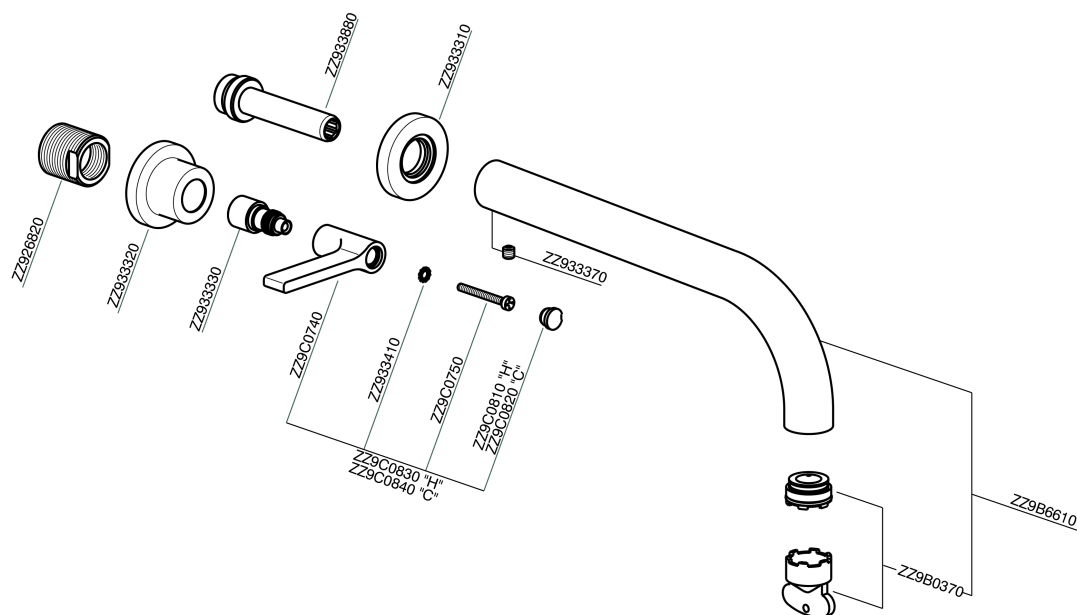

Parte esterna lavabo a parete GRACE_GL013512

MODELLO **GL013512**

Parte esterna lavabo a parete, senza parte incasso, per art. ZA033511

FINITURE DISPONIBILI

-  **21** 21 Cromo
-  **2F** 2F Nichel Spazzolato
-  **2W** 2W Oro Spazzolato
-  **5H** 5H Dark Brass Brushed
-  **5L** 5L Black Titanium Spazzolato
-  **6T** 6T Cromo/Nero Opaco

CARATTERISTICHE

Installazione **Incasso**
 Parti Incasso necessarie **ZA033511**

Parte esterna lavabo a parete GRACE_GL013512

GL013512

<https://www.cisal.it/parte-esterna-lavabo-a-parete-grace-gl013512>

Parte incasso lavabo a parete INCASSO_ZA033511

MODELLO **ZA033511**

Parte incasso lavabo a parete, con vitone destro e sinistro

FINITURE DISPONIBILI

CARATTERISTICHE

Incasso **1**

2026-06-11