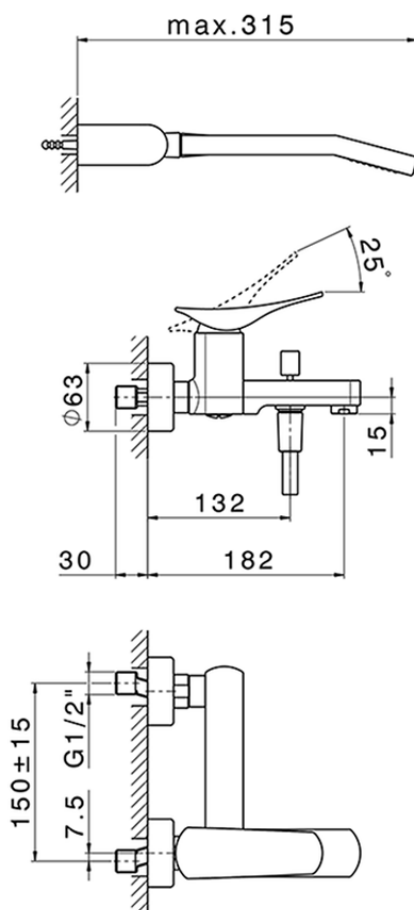

Miscelatore monocomando vasca completo ROADSTER ACCENT_RA000120

RA000120

<https://www.cisal.it/miscelatore-monocomando-vasca-completo-roadster-accent-ra000120>

2025-10-21