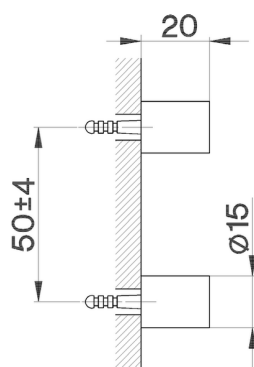

Set di fissaggio porta scopino a muro ACCESSORI BAGNO_SY090660

MODELLO **SY090660**

Set di fissaggio porta scopino a muro

FINITURE DISPONIBILI

21 21 Cromo

2B 2B Nichel Lucido

2F 2F Nichel Spazzolato

2P 2P Oro Rosa

2Q 2Q Black Titanium

40 40 Nero Opaco

4Q 4Q Bianco Opaco

CARATTERISTICHE

2026-05-28