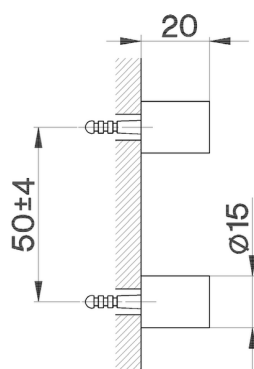

Set di fissaggio porta scopino a muro ACCESSORI BAGNO_SY090660

MODELLO **SY090660**

Set di fissaggio porta scopino a muro

FINITURE DISPONIBILI

21 21 Cromo

2B 2B Nichel Lucido

2F 2F Nichel Spazzolato

2P 2P Oro Rosa

2Q 2Q Black Titanium

40 40 Nero Opaco

4Q 4Q Bianco Opaco

CARATTERISTICHE

2026-05-28