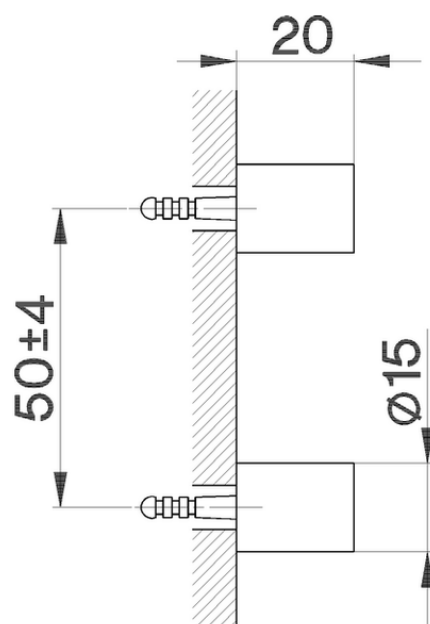

**Set di fissaggio porta scopino a muro ACCESSORI BAGNO\_SY090660**

SY090660

<https://www.cisal.it/set-di-fissaggio-porta-scopino-a-muro-accessori-bagno-sy090660>

2026-05-28