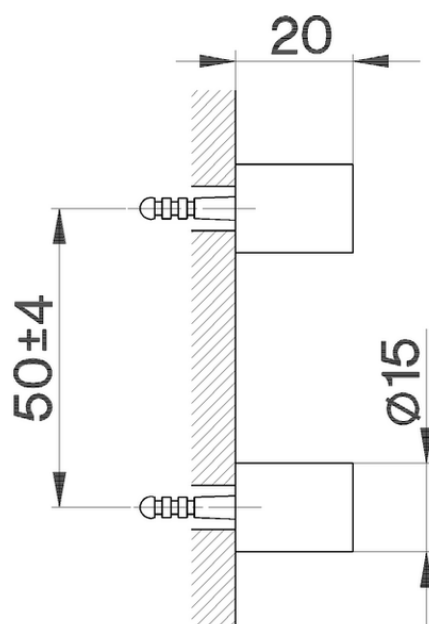

Set di fissaggio porta scopino a muro ACCESSORI BAGNO_SY090660

SY090660

<https://www.cisal.it/set-di-fissaggio-porta-scopino-a-muro-accessori-bagno-sy090660>

2026-05-28