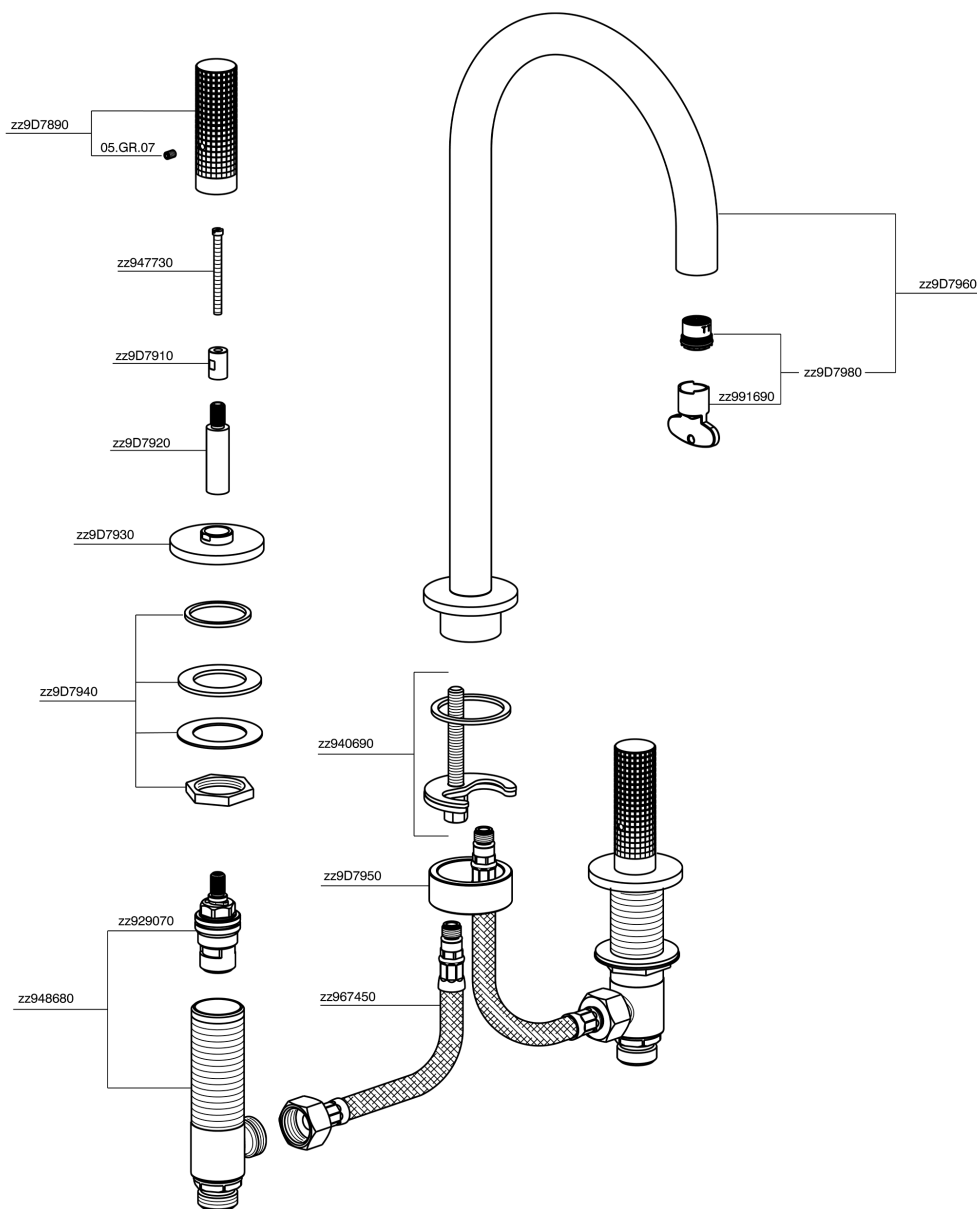

## Miscelatore lavabo 3 fori NUANCE X32\_X1001040

X1001040

<https://www.cisal.it/miscelatore-lavabo-3-fori-nuance-x32-x1001040>

2026-06-19