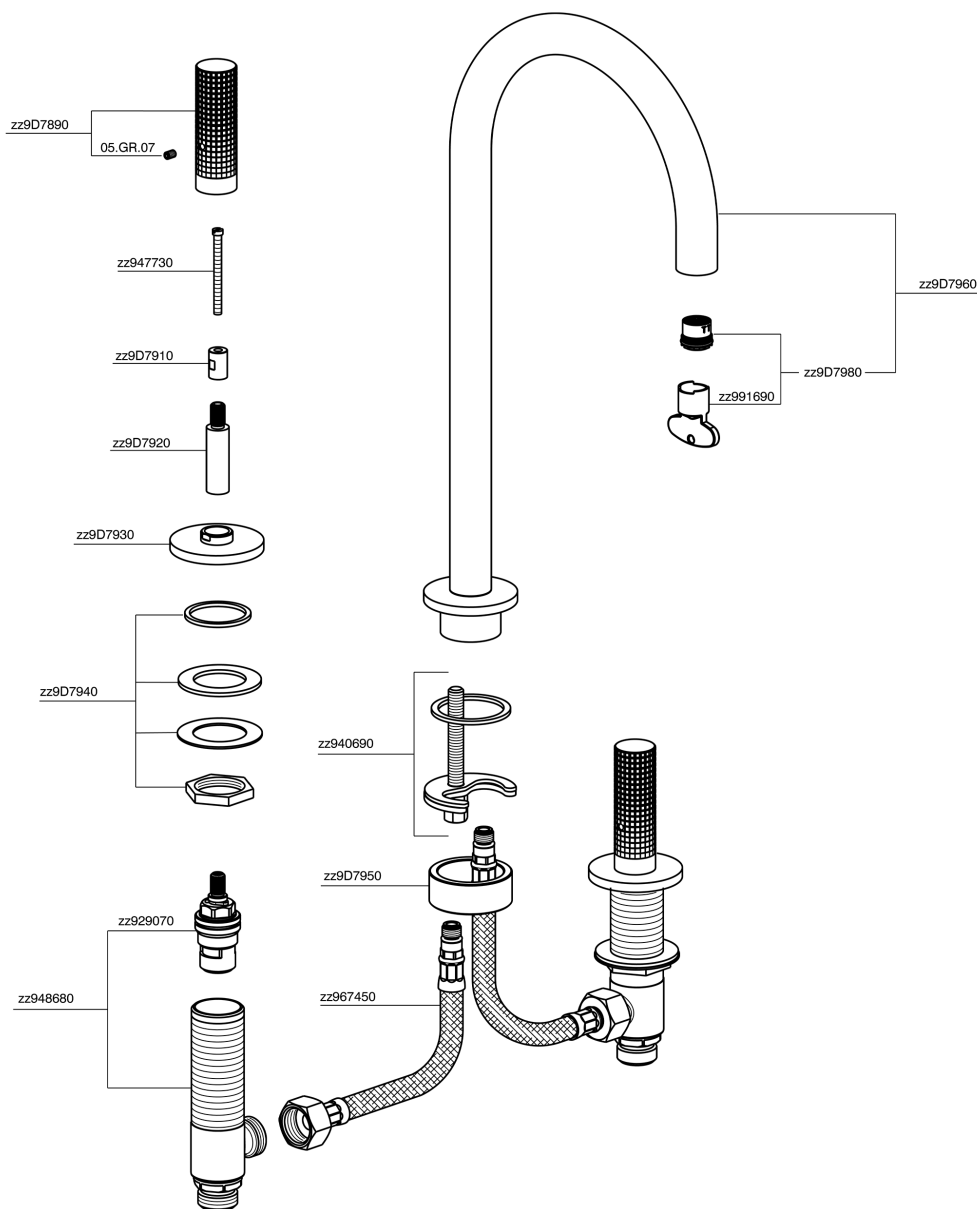

Miscelatore lavabo 3 fori NUANCE X32_X1001040

MODELLO **X1001040**

Miscelatore lavabo 3 fori, senza scarico automatico, Inox AISI 316L

FINITURE DISPONIBILI

-  **D1** D1 Inox Spazzolato
-  **5H** 5H Dark Brass Brushed
-  **5L** 5L Black Titanium Spazzolato
-  **5N** 5N Oro Rosa Spazzolato

CARATTERISTICHE

Miscelatore lavabo 3 fori NUANCE X32_X1001040

X1001040

<https://www.cisal.it/miscelatore-lavabo-3-fori-nuance-x32-x1001040>

2026-06-19