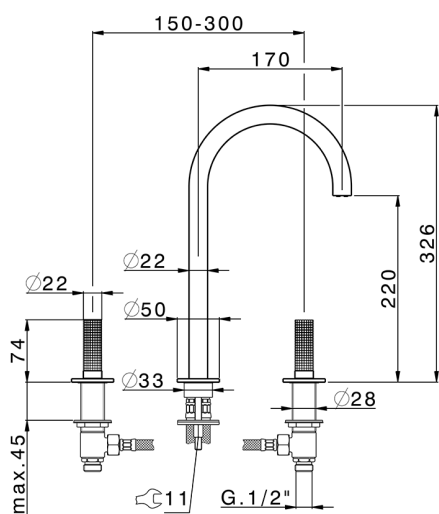

Miscelatore lavabo 3 fori NUANCE X32_X1001040

MODELLO **X1001040**

Miscelatore lavabo 3 fori, senza scarico automatico, Inox AISI 316L

FINITURE DISPONIBILI

-  **D1** D1 Inox Spazzolato
-  **5H** 5H Dark Brass Brushed
-  **5L** 5L Black Titanium Spazzolato
-  **5N** 5N Oro Rosa Spazzolato

CARATTERISTICHE

Miscelatore lavabo 3 fori NUANCE X32_X1001040

X1001040

<https://www.cisal.it/miscelatore-lavabo-3-fori-nuance-x32-x1001040>

2026-06-19