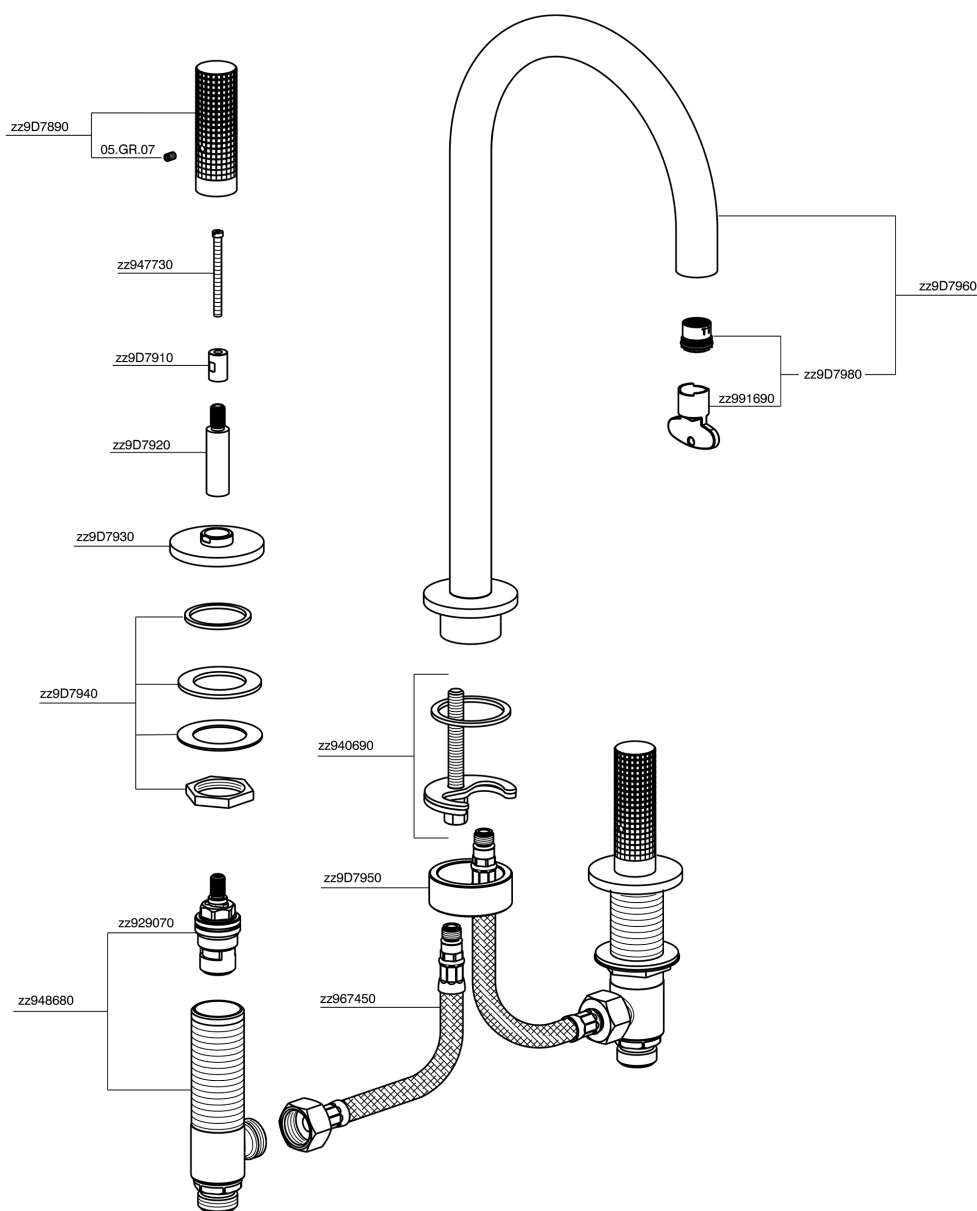

Miscelatore lavabo 3 fori NUANCE X32_X1001040

X1001040

<https://www.cisal.it/miscelatore-lavabo-3-fori-nuance-x32-x1001040>

2026-06-19