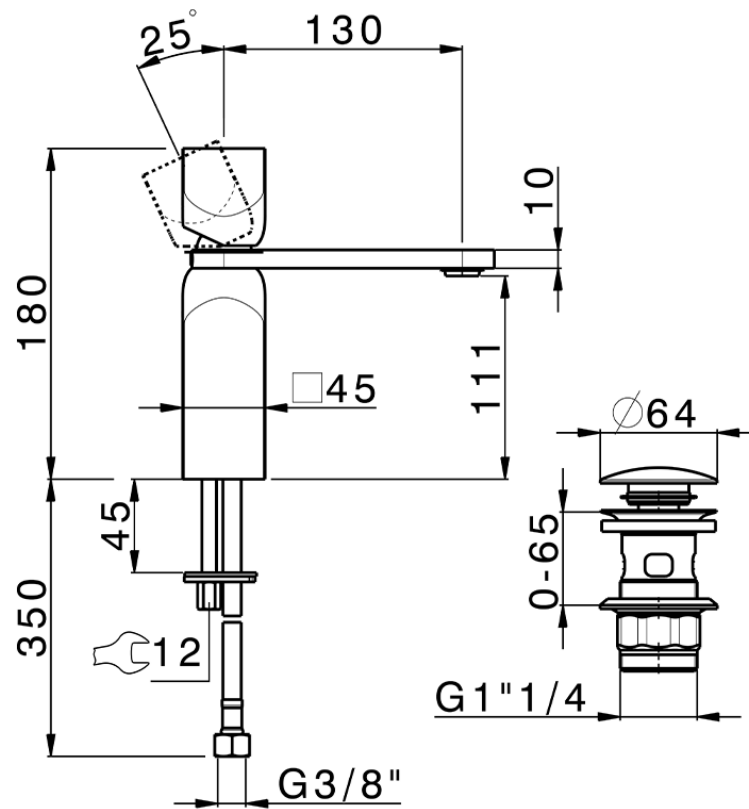

Miscelatore monocomando lavabo large HI-RISE_RI000494

RI000494

<https://www.cisal.it/miscelatore-monocomando-lavabo-large-hi-rise-ri000494>

2026-06-12