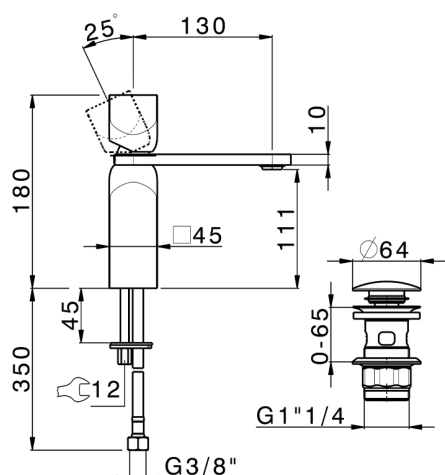

Miscelatore monocomando lavabo large HI-RISE_RI000494

MODELLO **RI000494**

Miscelatore monocomando lavabo large, con scarico automatico 1"1/4, flex inox G.3/8"

FINITURE DISPONIBILI

-  **21** 21 Cromo
-  **24** 24 Oro
-  **2F** 2F Nichel Spazzolato
-  **2W** 2W Oro Spazzolato
-  **40** 40 Nero Opaco
-  **4Q** 4Q Bianco Opaco
-  **5G** 5G Oro Rosa
-  **6V** 6V Bianco Opaco/Nichel Spazzolato
-  **6X** 6X Bianco Opaco/Oro Spazzolato
-  **7W** 7W Nero Opaco/Oro Spazzolato

CARATTERISTICHE

Ricambio Cartuccia **ZZ96550000**

Cartuccia Monocomando 25 mm

2026-06-11