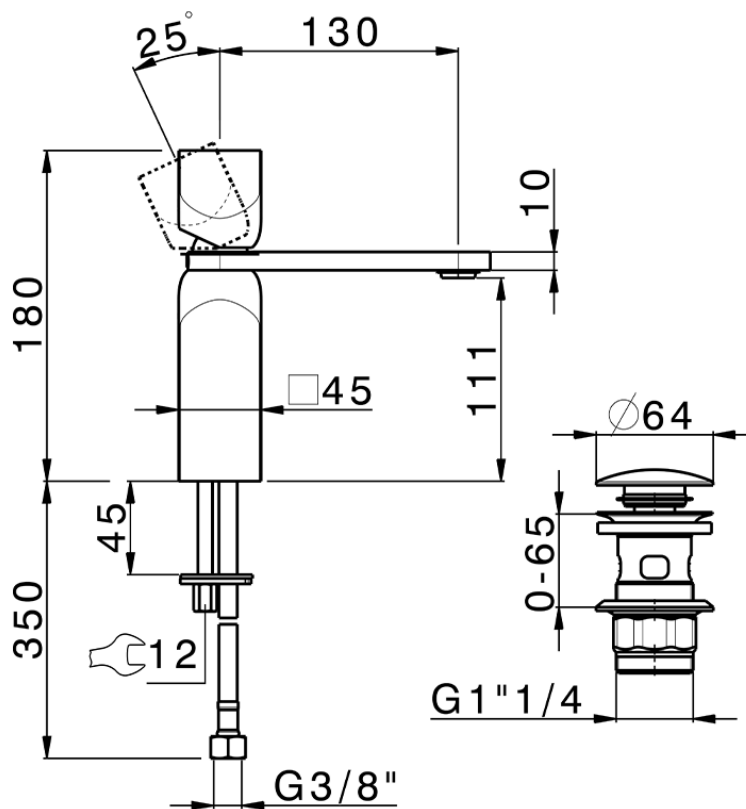

## Miscelatore monocomando lavabo large HI-RISE\_RI000494

RI000494

<https://www.cisal.it/miscelatore-monocomando-lavabo-large-hi-rise-ri000494>

2026-06-11