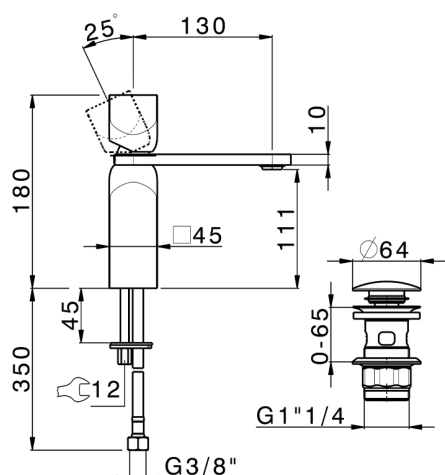

## Miscelatore monocomando lavabo large HI-RISE\_RI000494

MODELLO **RI000494**

Miscelatore monocomando lavabo large, con scarico automatico 1"1/4, flex inox G.3/8"

### CARATTERISTICHE

Ricambio Cartuccia **ZZ96550000**

**Cartuccia Monocomando 25 mm**

2026-06-12