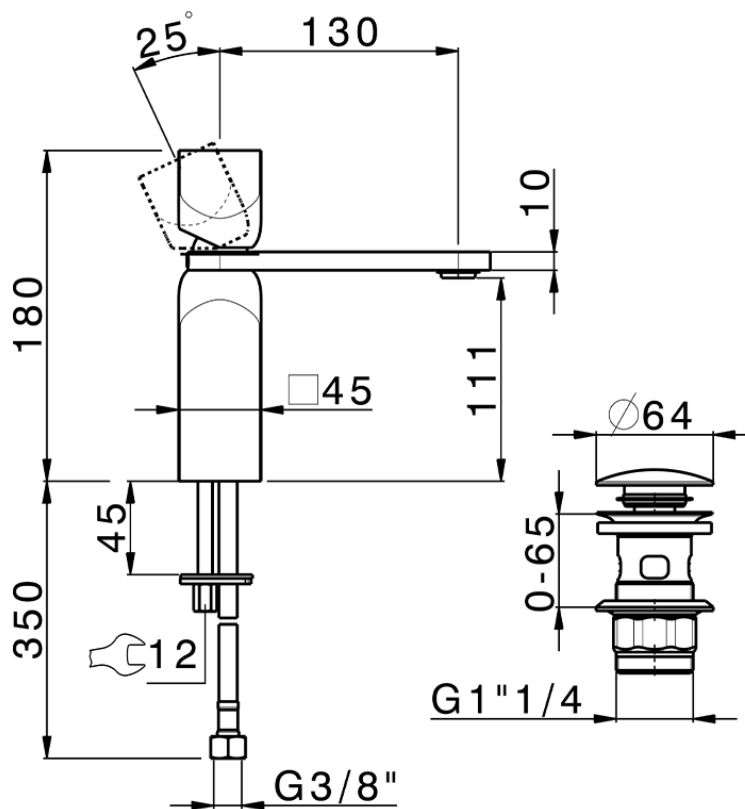

Miscelatore monocomando lavabo large HI-RISE_RI000494

RI000494

<https://www.cisal.it/miscelatore-monocomando-lavabo-large-hi-rise-ri000494>

2026-06-11