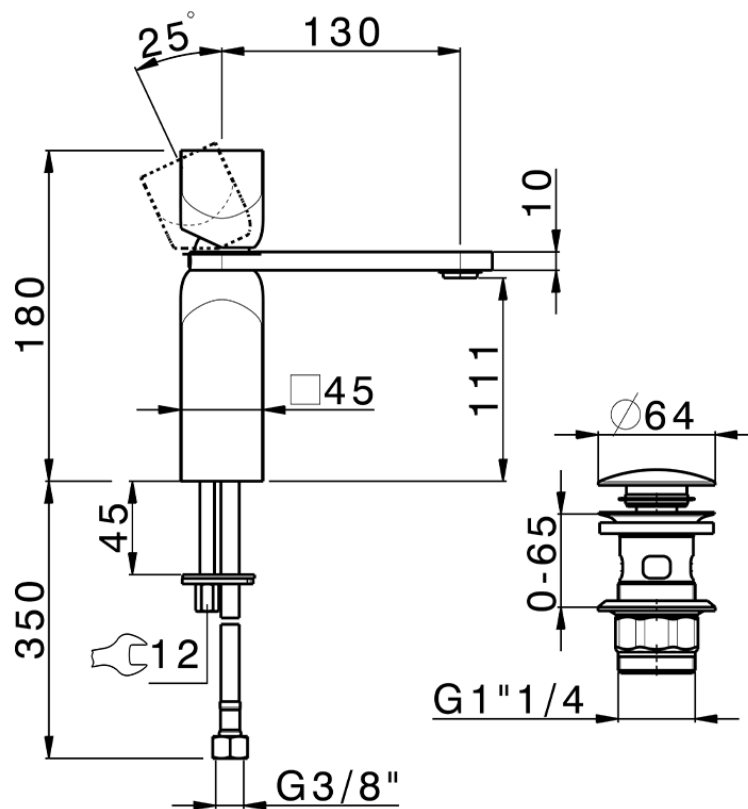

Miscelatore monocomando lavabo large HI-RISE_RI000494

RI000494

<https://www.cisal.it/miscelatore-monocomando-lavabo-large-hi-rise-ri000494>

2026-04-27