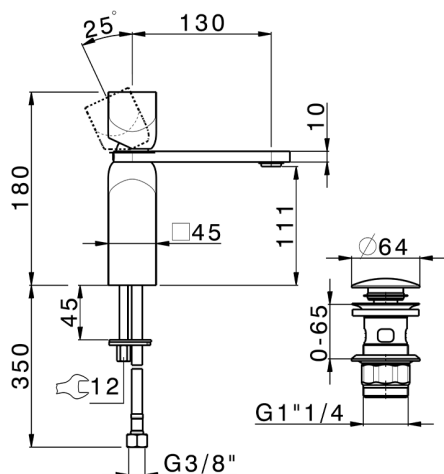

## Miscelatore monocomando lavabo large HI-RISE\_RI000494

MODELLO **RI000494**

Miscelatore monocomando lavabo large, con scarico automatico 1"1/4, flex inox G.3/8"

### CARATTERISTICHE

Ricambio Cartuccia **ZZ96550000**

**Cartuccia Monocomando 25 mm**

2026-04-27