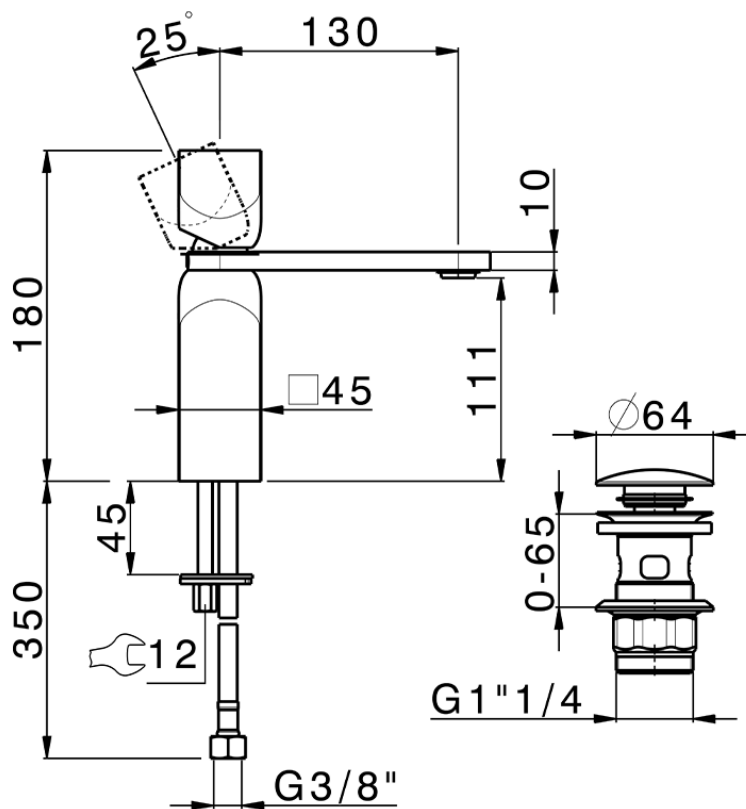

Miscelatore monocomando lavabo large HI-RISE_RI000494

RI000494

<https://www.cisal.it/miscelatore-monocomando-lavabo-large-hi-rise-ri000494>

2026-04-27