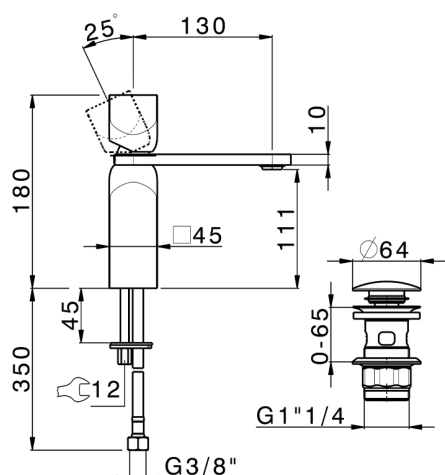

Miscelatore monocomando lavabo large HI-RISE_RI000494

MODELLO **RI000494**

Miscelatore monocomando lavabo large, con scarico automatico 1"1/4, flex inox G.3/8"

FINITURE DISPONIBILI

-  **21** 21 Cromo
-  **24** 24 Oro
-  **2F** 2F Nichel Spazzolato
-  **2W** 2W Oro Spazzolato
-  **40** 40 Nero Opaco
-  **4Q** 4Q Bianco Opaco
-  **5G** 5G Oro Rosa
-  **6V** 6V Bianco Opaco/Nichel Spazzolato
-  **6X** 6X Bianco Opaco/Oro Spazzolato
-  **7W** 7W Nero Opaco/Oro Spazzolato

CARATTERISTICHE

Ricambio Cartuccia **ZZ96550000**

Cartuccia Monocomando 25 mm

2026-04-27