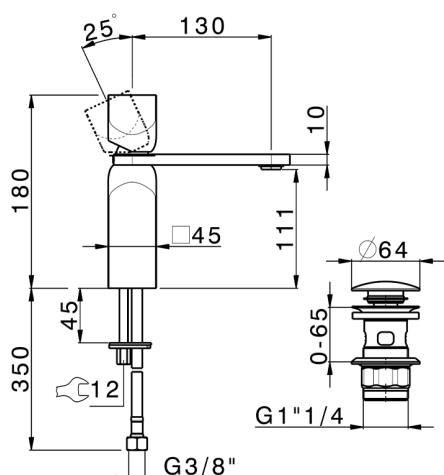

Miscelatore monocomando lavabo large HI-RISE_RI000494

MODELLO **RI000494**

Miscelatore monocomando lavabo large, con scarico automatico 1"1/4, flex inox G.3/8"

FINITURE DISPONIBILI

-  **21** 21 Cromo
-  **24** 24 Oro
-  **2F** 2F Nichel Spazzolato
-  **2W** 2W Oro Spazzolato
-  **40** 40 Nero Opaco
-  **4Q** 4Q Bianco Opaco
-  **5G** 5G Oro Rosa
-  **6V** 6V Bianco Opaco/Nichel Spazzolato
-  **6X** 6X Bianco Opaco/Oro Spazzolato
-  **7W** 7W Nero Opaco/Oro Spazzolato

CARATTERISTICHE

Ricambio Cartuccia **ZZ96550000**

Cartuccia Monocomando 25 mm

2026-06-14