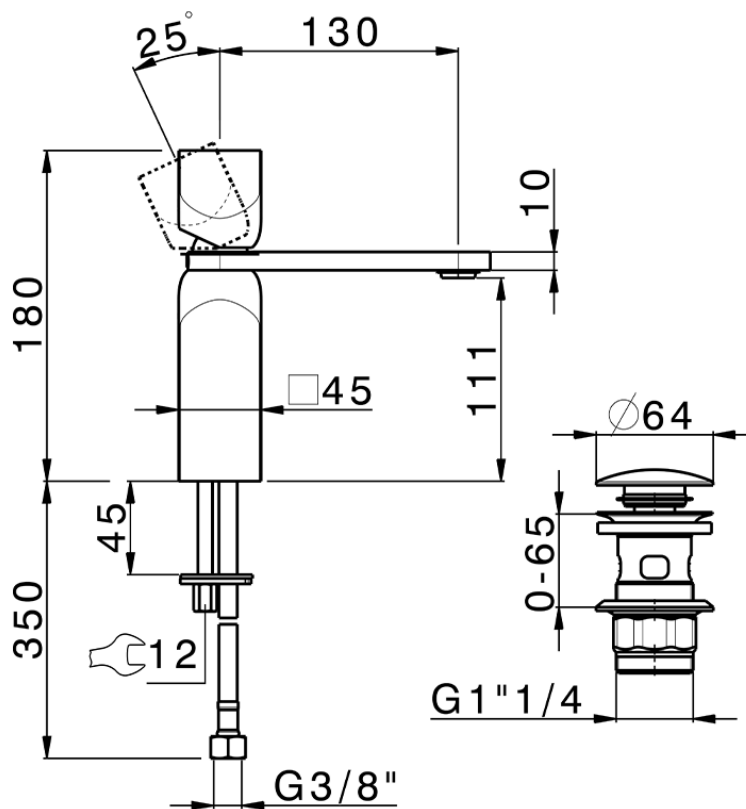

Miscelatore monocomando lavabo large HI-RISE_RI000494

RI000494

<https://www.cisal.it/miscelatore-monocomando-lavabo-large-hi-rise-ri000494>

2026-06-15