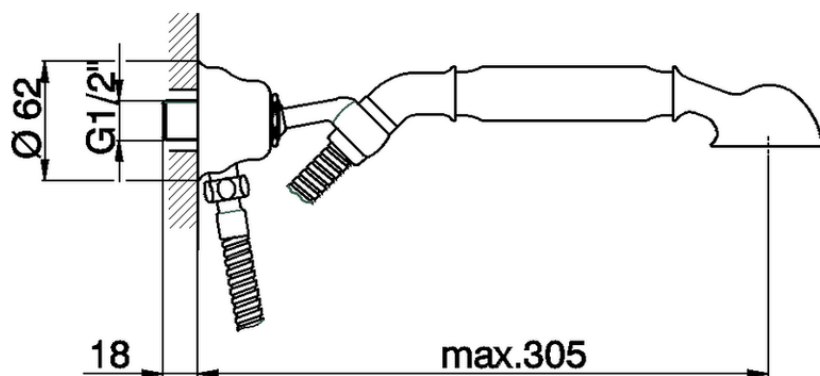

Completo doccia duplex con presa acqua ARCANA TOSCANA_TS003040

TS003040

<https://www.cisal.it/completo-doccia-duplex-con-presa-acqua-arcana-toscana-ts003040>

2026-02-08