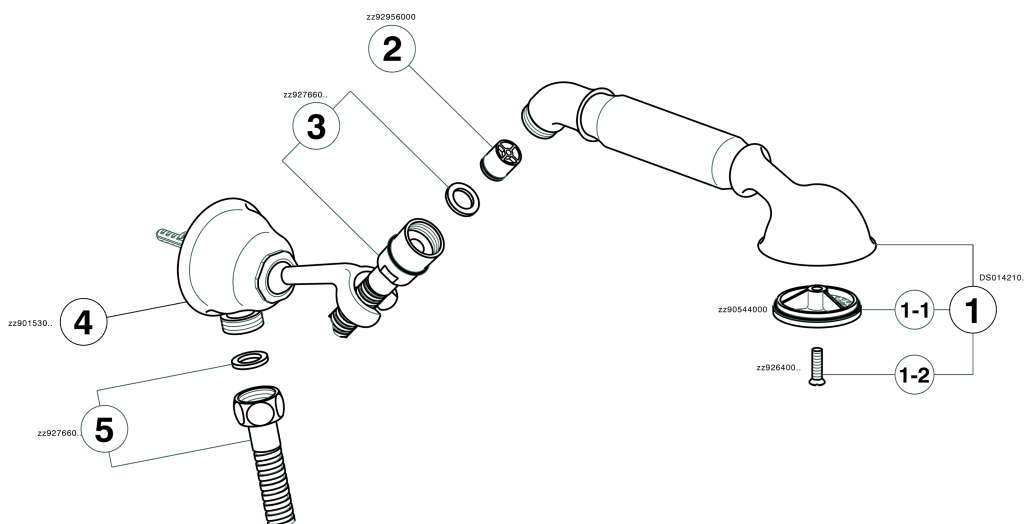

Completo doccia duplex con presa acqua ARCANA TOSCANA_TS003040

TS003040

<https://www.cisal.it/completo-doccia-duplex-con-presa-acqua-arcana-toscana-ts003040>

2026-02-08