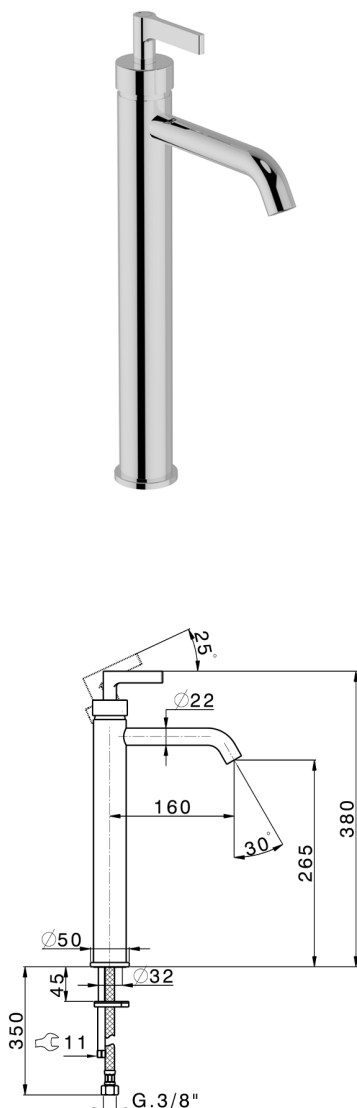

## Miscelatore monocomando lavabo alto GRACE\_GC004540

MODELLO **GC004540**

Miscelatore monocomando lavabo alto, senza scarico automatico, flex inox G.3/8"

### FINITURE DISPONIBILI

-  **21** 21 Cromo
-  **2F** 2F Nichel Spazzolato
-  **2W** 2W Oro Spazzolato
-  **5H** 5H Dark Brass Brushed
-  **5L** 5L Black Titanium Spazzolato
-  **6T** 6T Cromo/Nero Opaco

### CARATTERISTICHE

Ricambio Cartuccia **ZZ99672000**

**Cartuccia Monocomando 35 mm**

### EcoStop

Con il Dispositivo EcoStop l'apertura dell'acqua avviene con un punto duro al 50% circa della portata. Un fermo a metà apertura, da vincere con una leggera forza solo e soltanto quando ci sia una reale necessità di richiesta d'acqua alla massima portata. Ciò permette di consumare fino al 50% in meno di acqua.