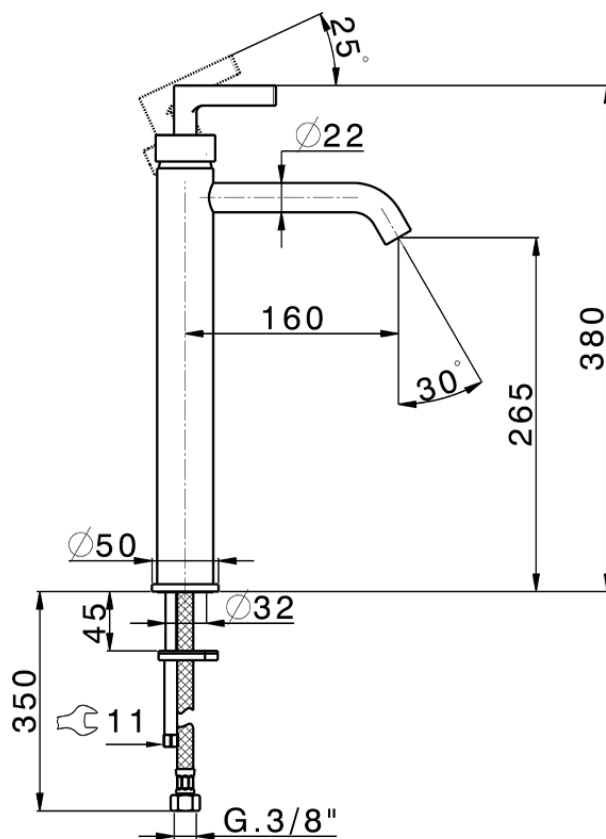

Miscelatore monocomando lavabo alto GRACE_GC004540

GC004540

<https://www.cisal.it/miscelatore-monocomando-lavabo-alto-grace-gc004540>

2026-06-19