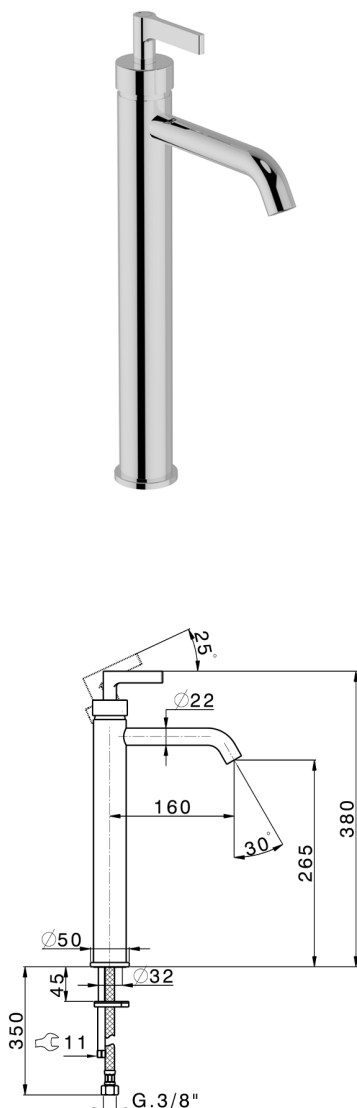

Miscelatore monocomando lavabo alto GRACE_GC004540

MODELLO **GC004540**

Miscelatore monocomando lavabo alto, senza scarico automatico, flex inox G.3/8"

FINITURE DISPONIBILI

-  **21** 21 Cromo
-  **2F** 2F Nichel Spazzolato
-  **2W** 2W Oro Spazzolato
-  **5H** 5H Dark Brass Brushed
-  **5L** 5L Black Titanium Spazzolato
-  **6T** 6T Cromo/Nero Opaco

CARATTERISTICHE

Ricambio Cartuccia **ZZ99672000**

Cartuccia Monocomando 35 mm

EcoStop

Con il Dispositivo EcoStop l'apertura dell'acqua avviene con un punto duro al 50% circa della portata. Un fermo a metà apertura, da vincere con una leggera forza solo e soltanto quando ci sia una reale necessità di richiesta d'acqua alla massima portata. Ciò permette di consumare fino al 50% in meno di acqua.