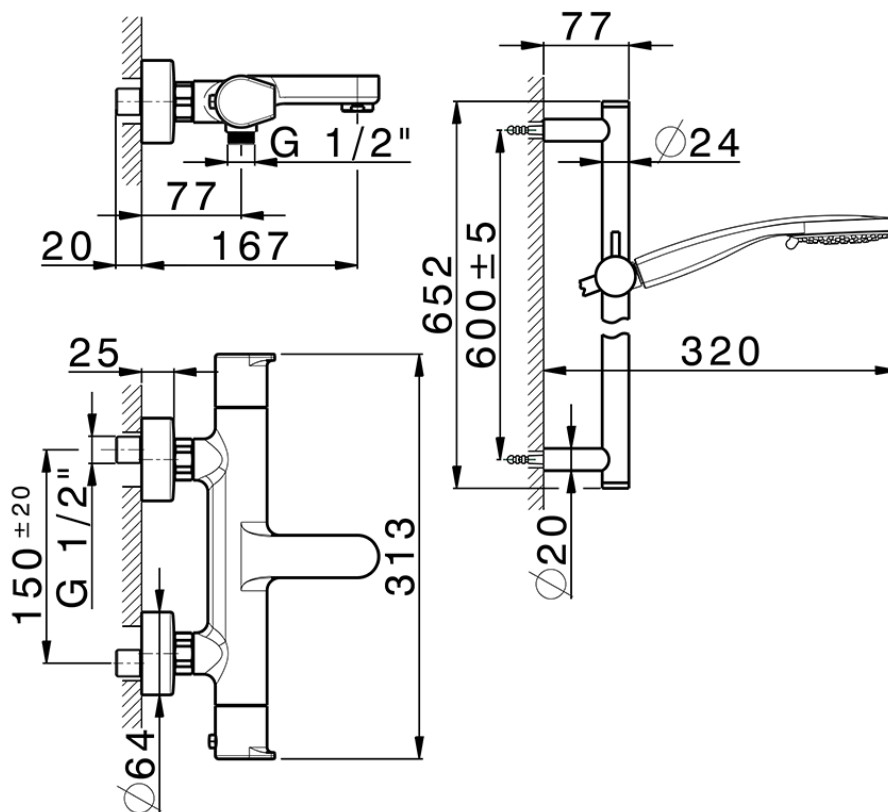

Miscelatore termostatico vasca con saliscendi ROCK&ROLL_RKS21016

RKS21016

<https://www.cisal.it/miscelatore-termostatico-vasca-con-saliscendi-rockroll-rks21016>

2026-05-12