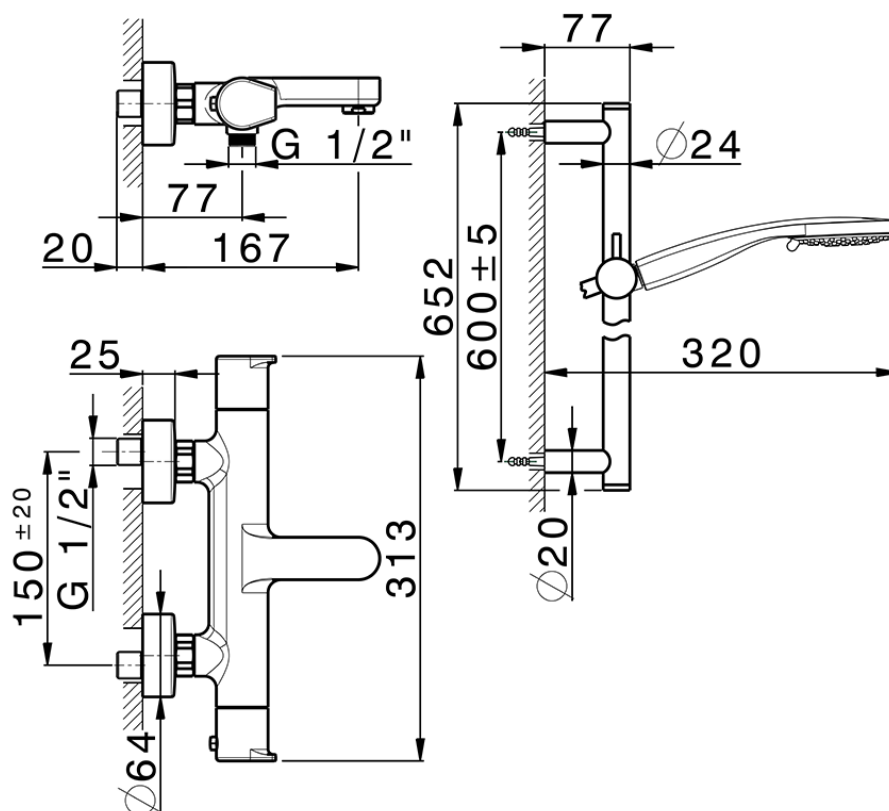

Miscelatore termostatico vasca con saliscendi ROCK&ROLL_RKS21016

RKS21016

<https://www.cisal.it/miscelatore-termostatico-vasca-con-saliscendi-rockroll-rks21016>

2026-05-12