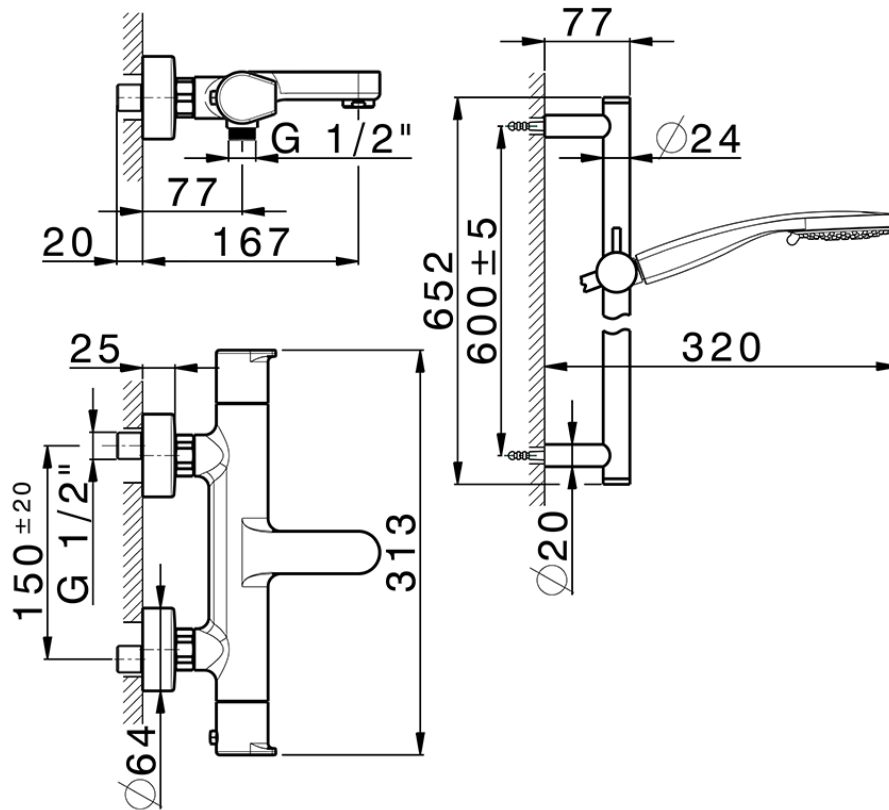

Miscelatore termostatico vasca con saliscendi ROCK&ROLL\_RKS21016

RKS21016

<https://www.cisal.it/miscelatore-termostatico-vasca-con-saliscendi-rockroll-rks21016>

2026-06-26