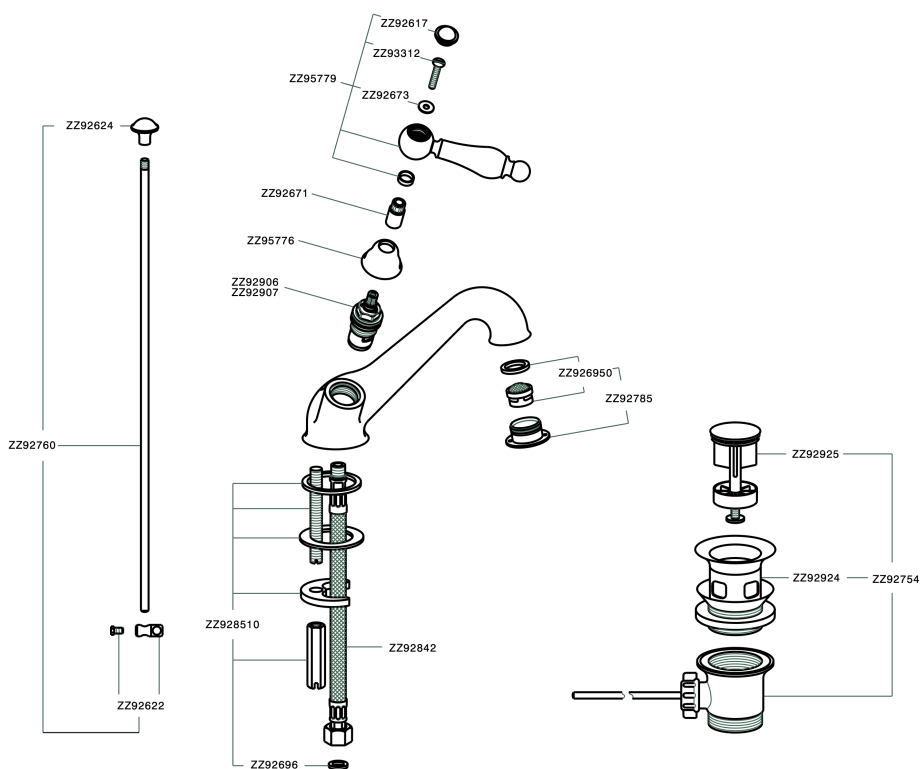

Miscelatore lavabo ARCANA TOSCANA_TS000510

TS000510

<https://www.cisal.it/miscelatore-lavabo-arcana-toscana-ts000510>

2026-06-23