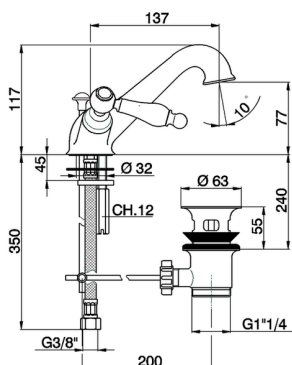

Miscelatore lavabo ARCANA TOSCANA_TS000510

MODELLO **TS000510**

Miscelatore lavabo, con scarico automatico 1"1/4, flex inox G.3/8"

FINITURE DISPONIBILI

-  **21** 21 Cromo
-  **24** 24 Oro
-  **26** 26 Vecchio Rame
-  **27** 27 Vecchio Bronzo
-  **2A** 2A Nichel Satinato Spazzolato
-  **74** 74 Cromo/Oro

CARATTERISTICHE

Miscelatore lavabo ARCANA TOSCANA_TS000510

TS000510

<https://www.cisal.it/miscelatore-lavabo-arcana-toscana-ts000510>

2026-05-13