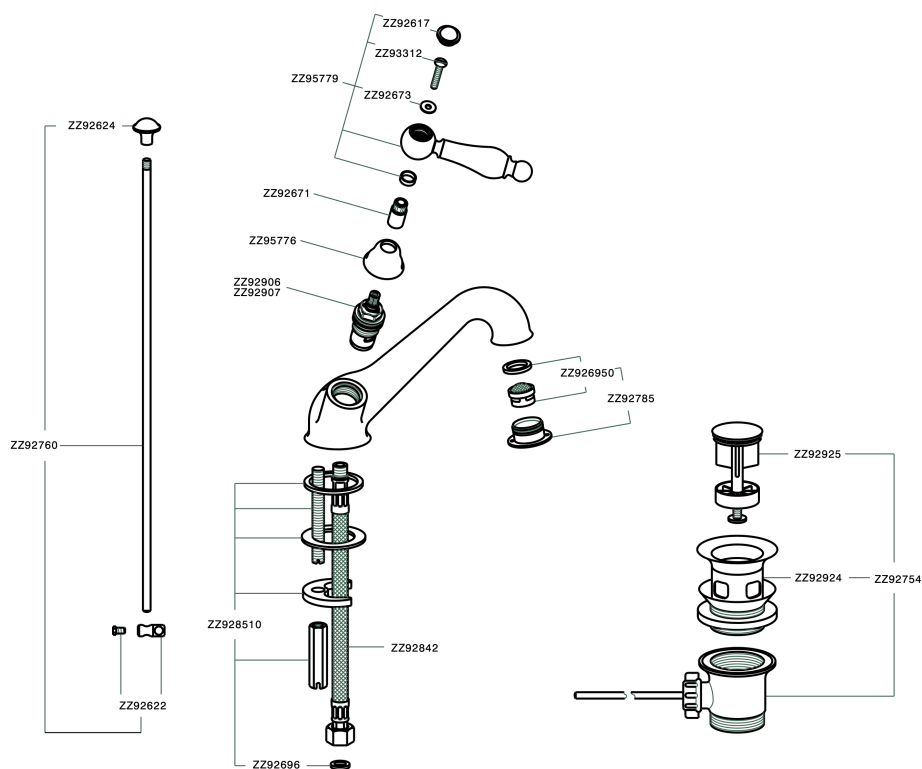

Miscelatore lavabo ARCANA TOSCANA_TS000510

MODELLO **TS000510**

Miscelatore lavabo, con scarico automatico 1"1/4, flex inox G.3/8"

FINITURE DISPONIBILI

-  **21** 21 Cromo
-  **24** 24 Oro
-  **26** 26 Vecchio Rame
-  **27** 27 Vecchio Bronzo
-  **2A** 2A Nichel Satinato Spazzolato
-  **74** 74 Cromo/Oro

CARATTERISTICHE

Miscelatore lavabo ARCANA TOSCANA_TS000510

TS000510

<https://www.cisal.it/miscelatore-lavabo-arcana-toscana-ts000510>

2026-05-13