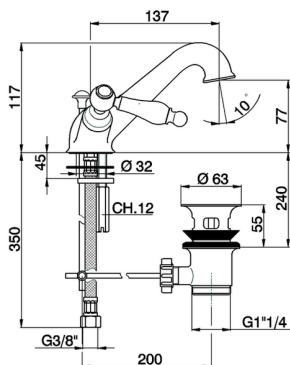

Miscelatore lavabo ARCANA TOSCANA_TS000510

MODELLO **TS000510**

Miscelatore lavabo, con scarico automatico 1"1/4, flex inox G.3/8"

FINITURE DISPONIBILI

-  **21** 21 Cromo
-  **24** 24 Oro
-  **26** 26 Vecchio Rame
-  **27** 27 Vecchio Bronzo
-  **2A** 2A Nichel Satinato Spazzolato
-  **74** 74 Cromo/Oro

CARATTERISTICHE

Miscelatore lavabo ARCANA TOSCANA_TS000510

TS000510

<https://www.cisal.it/miscelatore-lavabo-arcana-toscana-ts000510>

2026-06-23