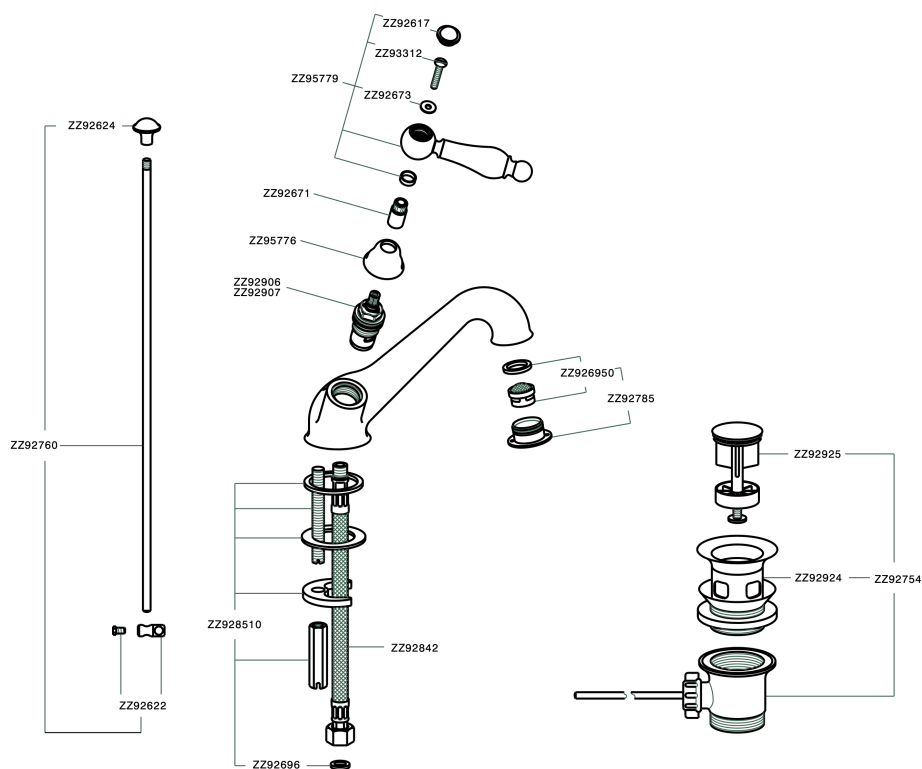

Miscelatore lavabo ARCANA TOSCANA_TS000510

MODELLO **TS000510**

Miscelatore lavabo, con scarico automatico 1"1/4, flex inox G.3/8"

FINITURE DISPONIBILI

-  **21** 21 Cromo
-  **24** 24 Oro
-  **26** 26 Vecchio Rame
-  **27** 27 Vecchio Bronzo
-  **2A** 2A Nichel Satinato Spazzolato
-  **74** 74 Cromo/Oro

CARATTERISTICHE

Miscelatore lavabo ARCANA TOSCANA_TS000510

TS000510

<https://www.cisal.it/miscelatore-lavabo-arcana-toscana-ts000510>

2026-05-09