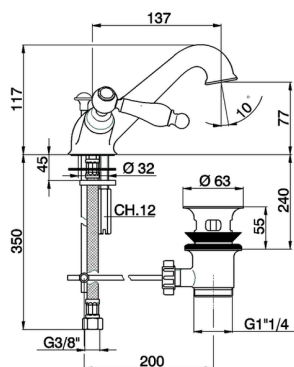

FINITURE DISPONIBILI

- **21** 21 Cromo
- **24** 24 Oro
- **26** 26 Vecchio Rame
- **27** 27 Vecchio Bronzo
- **2A** 2A Nichel Satinato Spazzolato
- **74** 74 Cromo/Oro