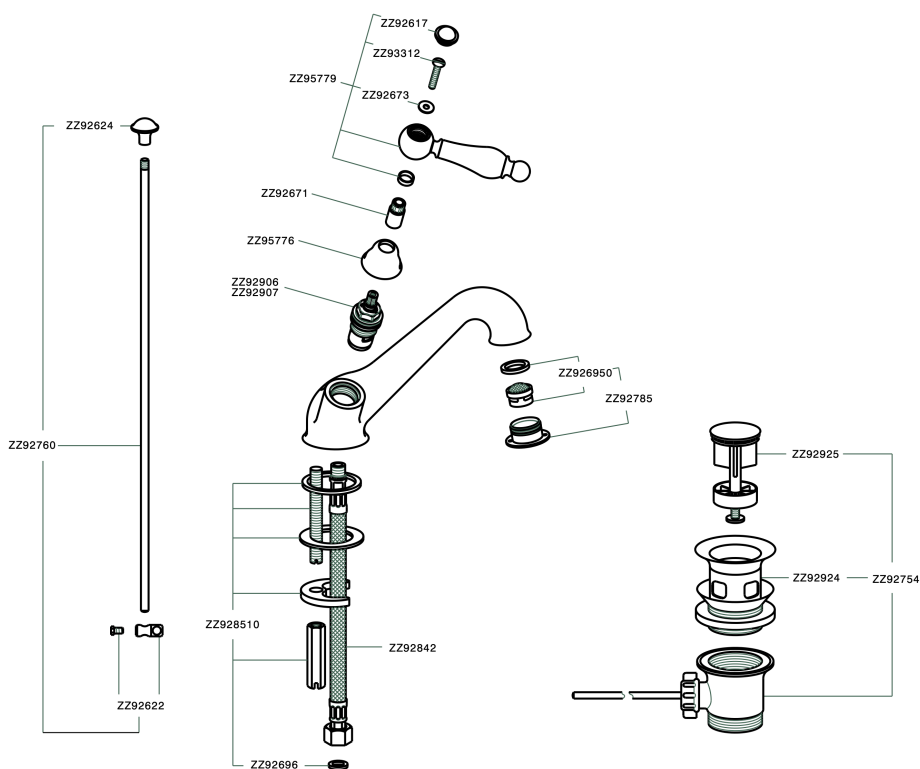

## Miscelatore lavabo ARCANA TOSCANA\_TS000510

MODELLO **TS000510**

Miscelatore lavabo, con scarico automatico 1"1/4, flex inox G.3/8"

### FINITURE DISPONIBILI

-  **21** 21 Cromo
-  **24** 24 Oro
-  **26** 26 Vecchio Rame
-  **27** 27 Vecchio Bronzo
-  **2A** 2A Nichel Satinato Spazzolato
-  **74** 74 Cromo/Oro

### CARATTERISTICHE

## Miscelatore lavabo ARCANA TOSCANA\_TS000510

TS000510

<https://www.cisal.it/miscelatore-lavabo-arcana-toscana-ts000510>

2026-05-13