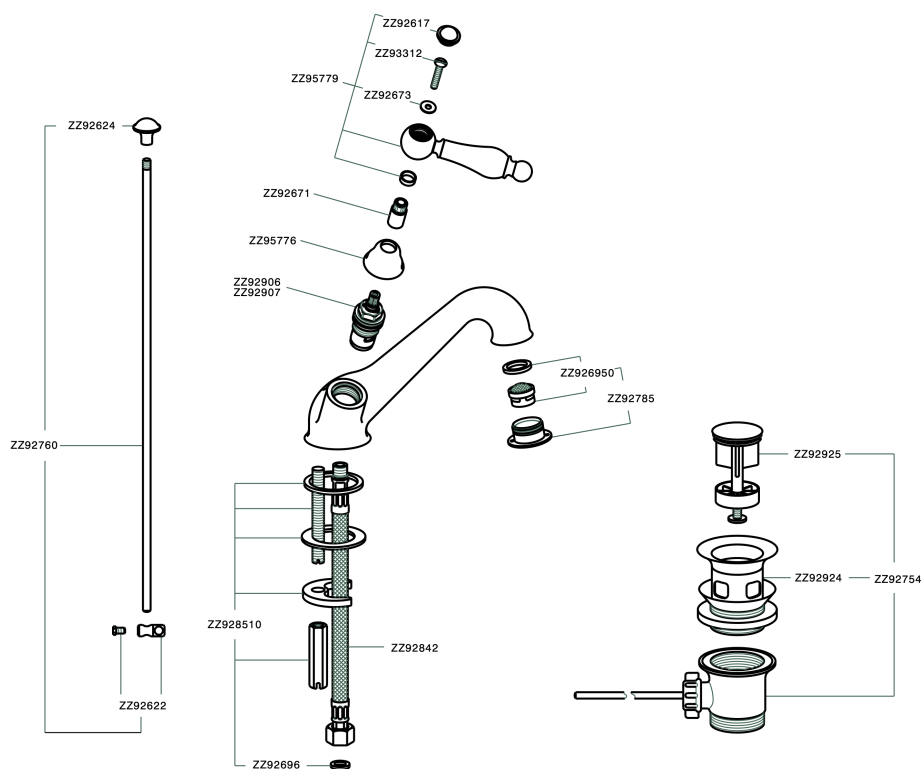

Miscelatore lavabo ARCANA TOSCANA_TS000510

TS000510

<https://www.cisal.it/miscelatore-lavabo-arcana-toscana-ts000510>

2026-06-23