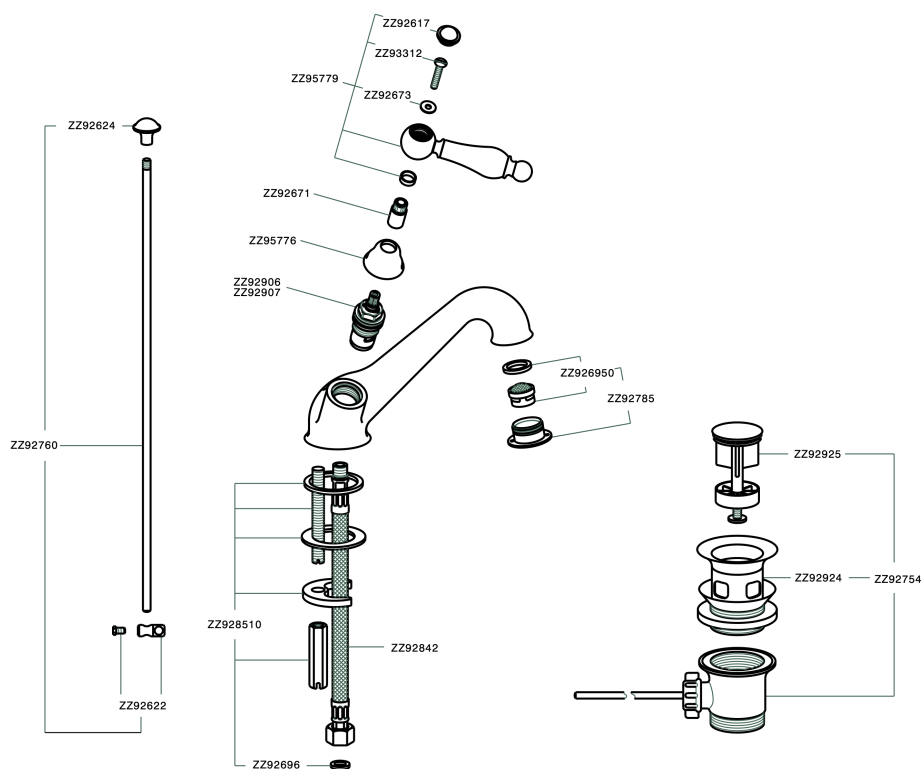

Miscelatore lavabo ARCANA TOSCANA_TS000510

TS000510

<https://www.cisal.it/miscelatore-lavabo-arcana-toscana-ts000510>

2026-05-09