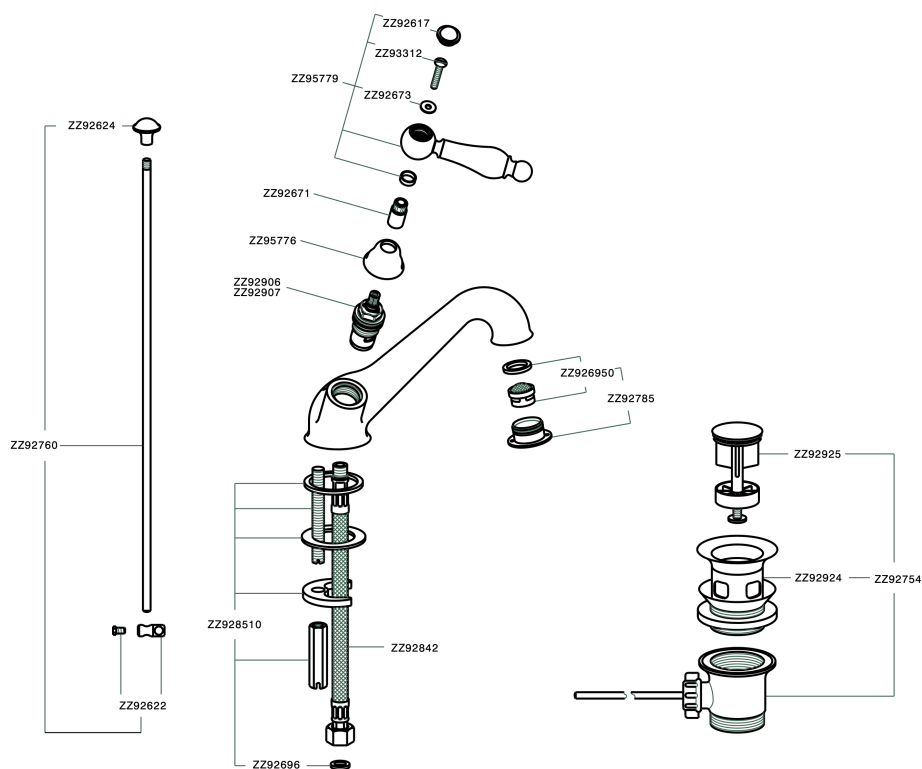

Miscelatore lavabo ARCANA TOSCANA_TS000510

MODELLO **TS000510**

Miscelatore lavabo, con scarico automatico 1"1/4, flex inox G.3/8"

FINITURE DISPONIBILI

-  **21** 21 Cromo
-  **24** 24 Oro
-  **26** 26 Vecchio Rame
-  **27** 27 Vecchio Bronzo
-  **2A** 2A Nichel Satinato Spazzolato
-  **74** 74 Cromo/Oro

CARATTERISTICHE

Miscelatore lavabo ARCANA TOSCANA_TS000510

TS000510

<https://www.cisal.it/miscelatore-lavabo-arcana-toscana-ts000510>

2026-06-23