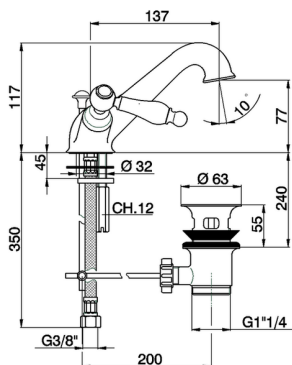

Miscelatore lavabo ARCANA TOSCANA_TS000510

MODELLO **TS000510**

Miscelatore lavabo, con scarico automatico 1"1/4, flex inox G.3/8"

FINITURE DISPONIBILI

-  **21** 21 Cromo
-  **24** 24 Oro
-  **26** 26 Vecchio Rame
-  **27** 27 Vecchio Bronzo
-  **2A** 2A Nichel Satinato Spazzolato
-  **74** 74 Cromo/Oro

CARATTERISTICHE

Miscelatore lavabo ARCANA TOSCANA_TS000510

TS000510

<https://www.cisal.it/miscelatore-lavabo-arcana-toscana-ts000510>

2026-06-23